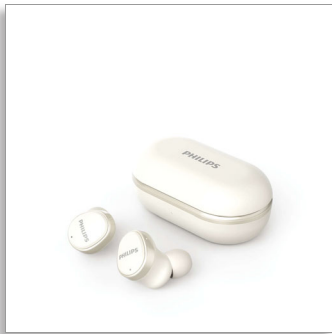

Philips
Auriculares realmente inalámbricos

Altavoces de neodimio de 12 mm
Reducción de ruido activa (ANC)
Fijación segura y cómoda en el oído
Hasta 29 horas de reproducción total

TAT4556WT

Tu música a tu estilo.

Extremadamente práctico y supercómodo.

- Control y emparejamiento sencillos
- El modo mono te permite realizar llamadas con un solo auricular
- Fijación segura y cómoda en el oído

Estuche de carga portátil. Hasta 29 horas de reproducción