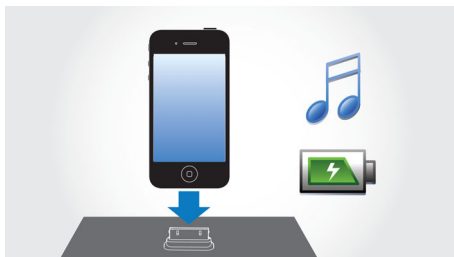

Vychutnávajte si obľúbenú hudbu formátu MP3 počas nabíjania prehrávača iPod/iPhone! Dok umožňuje pripojenie vášho prenosného zariadenia priamo k dokovacímu zábavnému systému, takže môžete počúvať obľúbenú hudbu s vynikajúcim zvukom. Navyše počas prehrávania sa prehrávač iPod/iPhone nabíja, takže si môžete vychutnávať hudbu a nemusíte mať obavy, či sa vybijie jeho batéria. Keď je prenosné zariadenie v doku, dokovací zábavný systém automaticky nabíja jeho batériu.

Systém repr. Bass Reflex

Systém repr. Bass Reflex umožňuje hlboký zážitok z basov z kompaktného systému reproduktorov. Odlišuje sa od bežného systému reproduktorov dodatočným kruhovým basovým otvorom, ktorý je

akusticky zladený s reproduktorom, aby optimalizoval výstup systému nízkej frekvencie. Výsledkom sú hlbšie ovládané basy a menšie skreslenie. Systém funguje prostredníctvom rezonancie zvuku do kruhového basového otvoru, ktorý vibruje ako bežný reproduktor. Systém kombinovaný s odozvou reproduktora rozširuje celkovo nízku frekvenciu zvukov a vytvára celkom nový rozmer hlbokých basov.