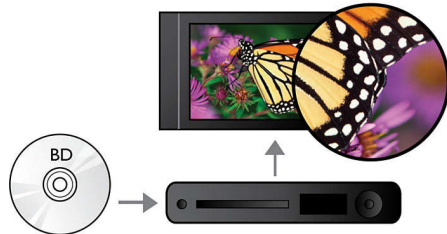

Воспроизведение дисков Blu-ray

Диски Blu-ray способны хранить данные в формате высокой четкости, а также изображения с разрешением 1920 x 1080, характерным для формата высокой четкости. На экране воспроизводится кристально-четкое изображение с яркими деталями и плавной передачей движения. Кроме того, Blu-ray обеспечивает несжатое объемное звучание, что создает эффект абсолютной реальности. Высокая емкость Blu-ray Disc делает возможным размещение

на диске набора интерактивных возможностей. Простая навигация во время воспроизведения и другие потрясающие функции, например всплывающие меню, открывают новое измерение в мире систем домашнего развлечения.