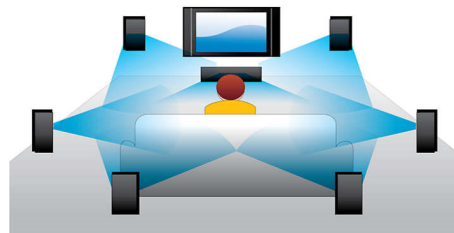

Dolby TrueHD и DTS-HD MA

Аудиоформаты высокого разрешения DTS-HD Master Audio и Dolby TrueHD обеспечивают 7.1 каналов высококачественного звука на диске Blu-ray. Качество воспроизводимого звука поистине неотлично от студийного, вы сможете услышать именно то, что создатели записи хотели до вас донести. Аудиоформаты высокой четкости DTS-HD и Dolby TrueHD обеспечат максимум впечатлений от систем домашнего развлечения.