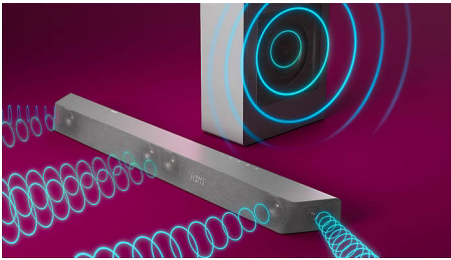

Philips
Barre de son 3.1 et
extrêmes graves sans fil

Haut-parleur grave sans fil 600 W
max.

Dolby Atmos. Expérience cinéma
Play-Fi. Un son maison simplifié
Compatible avec les assistants
vocaux

TAB8507B

La One qui vous offre le cinéma à la maison

Le son dont vous rêvez pour les contenus que vous aimez

- Cinéma maison DTS Play Fi. Son ambiophonique sans fil
- 3.1 canaux. Puissance de sortie maximale de 600 W. Son riche et puissant
- Dolby Atmos. Un son cinématographique immersif à la maison
- Mode Stadium EQ. Ramenez le stade à la maison

PHILIPS

Barre de son 3.1 et extrêmes graves sans fil

Haut-parleur grave sans fil 600 W max. Dolby Atmos. Expérience cinéma, Play-Fi. Un son maison simplifié, Compatible avec les assistants vocaux

Caractéristiques

3.1 canaux. Puissance maximale de 600 W.

Cette barre de son offre un son puissant et riche d'une puissance maximale de 600 W (300 W RMS à 10% THD) pour tout ce que vous regardez. 3.1 canaux remplissent n'importe quelle pièce de bandes sonores envoûtante, d'effets tonitruants et de dialogues clairs et nets. Le haut-parleur d'extrêmes graves sans fil ajoute de l'impact à chaque explosion et chaque battement.