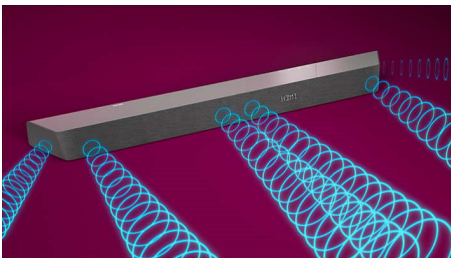

Un champ acoustique plus large

Élargissez le son! Deux haut-parleurs d'aigus supplémentaires à chaque extrémité de la

barre de son élargissent le son pour vous offrir une séparation claire des instruments.

Choisissez-les facilement et entendez chaque instrument de l'orchestre comme si vous étiez vraiment dans le hall!