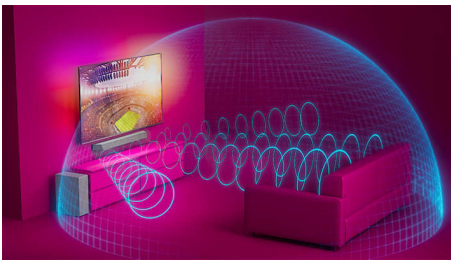

La barre de son One avec haut-parleur d'extrêmes graves à liaison sans fil vous offre une véritable expérience cinématographique. Les haut-parleurs centraux dédiés vous procurent une impressionnante clarté vocale, et Dolby Atmos vous fournit un incroyable son ambiophonique enveloppant.

PHILIPS

Barre de son 3.1 et extrêmes graves sans fil

Haut-parleur grave sans fil 600 W max. Dolby Atmos. Expérience cinéma, Play-Fi. Un son maison simplifié, Compatible avec les assistants vocaux

Caractéristiques

3.1 canaux. Puissance maximale de 600 W.

Cette barre de son offre un son puissant et riche d'une puissance maximale de 600 W (300 W RMS à 10% THD) pour tout ce que vous regardez. 3.1 canaux remplissent n'importe quelle pièce de bandes sonores envoûtante, d'effets tonitruants et de dialogues clairs et nets. Le haut-parleur d'extrêmes graves sans fil ajoute de l'impact à chaque explosion et chaque battement.

Dolby Atmos

Augmentez le drame, peu importe ce que vous regardez. Cette barre de son compatible avec Dolby Atmos reproduit la profondeur et la hauteur, créant un son ambiophonique virtuel en trois dimensions qui circule au-dessus et autour de vous.