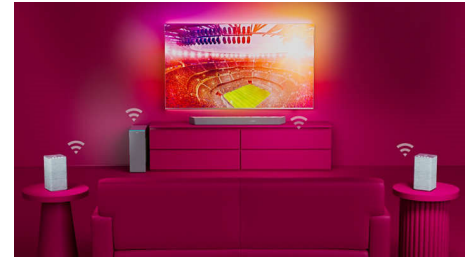

La barre de son One avec haut-parleur d'extrêmes graves à liaison sans fil vous offre une véritable expérience cinématographique. Les haut-parleurs centraux dédiés vous procurent une impressionnante clarté vocale, et Dolby Atmos vous fournit un incroyable son ambiophonique enveloppant.

Choisissez-les facilement et entendez chaque instrument de l'orchestre comme si vous étiez vraiment dans le hall!

Mode d'égalisation Stadium

Vivez l'excitation des sports en direct, directement dans votre salon. Le mode d'égalisation Stadium vous plonge dans le bruit ambiant de la foule, comme si vous étiez assis dans le stade! Soyez emballé par chaque moment crucial, tout en entendant des commentaires clairs et nets.

Système domestique sans fil de Philips

Cette barre de son compatible Play-Fi offre un son de cinéma maison parfait. Connectez la barre de son à n'importe quel appareil externe ou intelligent de votre maison. La connectivité DTS Play-Fi et l'application Philips Sound vous permettent d'écouter vos sons sur votre réseau Wi-Fi domestique.

Cinéma maison DTS Play-Fi

Cette barre de son compatible Play-Fi offre un son de cinéma maison parfait. Il diffuse un son parfaitement synchronisé de haute qualité entre n'importe quel haut-parleur, téléviseur ou barre de son compatible, créant un véritable son ambiophonique qui rehausse votre expérience audio à la maison.