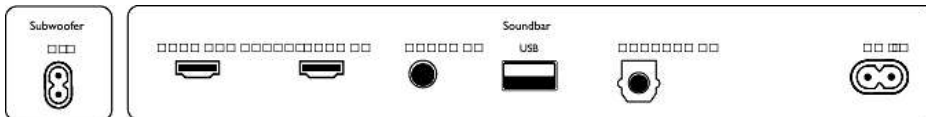

Formats audio pris en charge

- HDMI ARC/eARC: Dolby Atmos, Dolby Digital, Dolby Digital Plus, Dolby TrueHD, Dolby MAT, LPCM 2 canaux
- Play-Fi: AIFF, FLAC, MP3, MPEG4 AAC, MPEG4

M4A, WAV

- Entrée HDMI 1: Dolby Atmos, Dolby Digital, Dolby Digital Plus, Dolby TrueHD, Dolby MAT, LPCM 2 canaux
- Bluetooth®: SBC
- USB: MP3, WAV, FLAC
- Optique: Dolby Digital, LPCM 2 canaux

Carton externe

- Longueur: 107 cm
- Nombre de produits emballés: 2
- Longueur: 42.1 pouces
- Largeur: 60 cm
- Poids brut: 23.6 kg
- Hauteur: 21 cm
- GTIN: 1 08 40063 20259 4
- Largeur: 23.6 pouces
- Hauteur: 8.3 pouces
- Poids net: 16.6 kg
- Poids brut: 52.029 lb
- Poids net: 36.596 lb
- Poids à vide: 7 kg
- Poids à vide: 15.432 lb

Pratique

- Télécommande
- Type d'affichage: Écran LED 5 chiffres 14 segments
- Mode nuit: Non