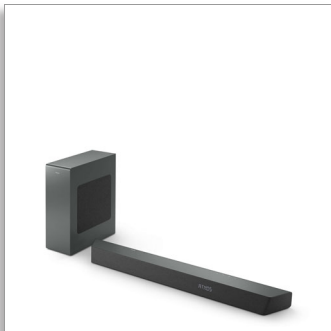

Philips
Barre de son 3.1 et
extrêmes graves sans fil

Haut-parleur grave sans fil 600 W
max.

Dolby Atmos. Expérience cinéma
Play-Fi. Un son maison simplifié
Compatible avec les assistants
vocaux

TAB8507B

La One qui vous offre le cinéma à la maison

La barre de son One avec haut-parleur d'extrêmes graves à liaison sans fil vous offre une véritable expérience cinématographique. Les haut-parleurs centraux dédiés vous procurent une impressionnante clarté vocale, et Dolby Atmos vous fournit un incroyable son ambiophonique enveloppant.

PHILIPS

Barre de son 3.1 et extrêmes graves sans fil

Haut-parleur grave sans fil 600 W max. Dolby Atmos. Expérience cinéma, Play-Fi. Un son maison simplifié, Compatible avec les assistants vocaux

Caractéristiques

3.1 canaux. Puissance maximale de 600 W.

Cette barre de son offre un son puissant et riche d'une puissance maximale de 600 W (300 W RMS à 10% THD) pour tout ce que vous regardez. 3.1 canaux remplissent n'importe quelle pièce de bandes sonores envoûtante, d'effets tonitruants et de dialogues clairs et nets. Le haut-parleur d'extrêmes graves sans fil ajoute de l'impact à chaque explosion et chaque battement.