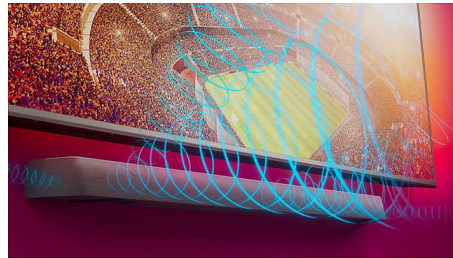

Dolby Atmos

Augmentez le drame, peu importe ce que vous regardez. Cette barre de son compatible avec Dolby Atmos reproduit la profondeur et la hauteur, créant un son ambiophonique virtuel en trois dimensions qui circule au-dessus et autour de vous.

Un champ acoustique plus large

Élargissez le son! Deux haut-parleurs d'aigus supplémentaires à chaque extrémité de la

barre de son élargissent le son pour vous offrir une séparation claire des instruments.

Choisissez-les facilement et entendez chaque instrument de l'orchestre comme si vous étiez vraiment dans le hall!

Mode d'égalisation Stadium

Vivez l'excitation des sports en direct, directement dans votre salon. Le mode d'égalisation Stadium vous plonge dans le bruit ambiant de la foule, comme si vous étiez assis dans le stade! Soyez emballé par chaque moment crucial, tout en entendant des commentaires clairs et nets.