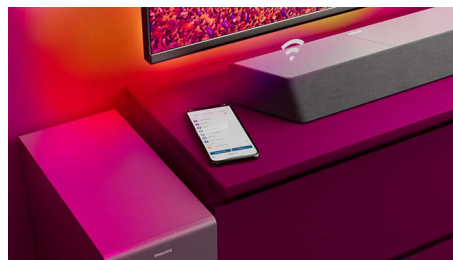

Système domestique sans fil de Philips

Cette barre de son compatible Play-Fi offre un son de cinéma maison parfait. Connectez la barre de son à n'importe quel appareil externe ou intelligent de votre maison. La connectivité DTS Play-Fi et l'application Philips Sound vous permettent d'écouter vos sons sur votre réseau Wi-Fi domestique.