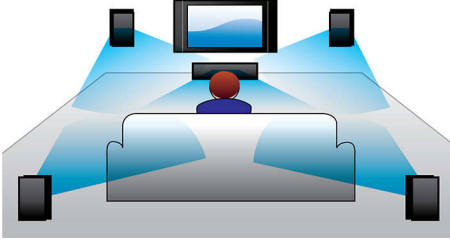

PHILIPS

Özellikler

DTS, DolbyDigital, ProLogic II

Dahili DTS ve Dolby Dijital dekoder, bir surround ses deneyimi ile şaşırtıcı doğallıkta bir ambiyans ve dinamik bir gerçekçilik sunmak için tüm altı kanallı ses verisini işleyerek harici bir dekoder kullanma gereksinimini ortadan kaldırır. Dolby Pro Logic II, herhangi bir stereo kaynaktan beş kanallı surround ses işleme özelliği sunar.