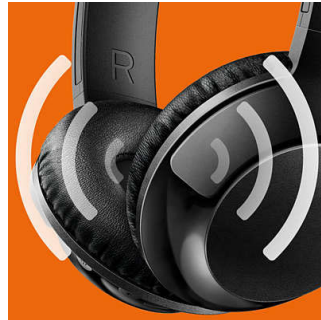

크고 웅장한 저음

크고 강력한 저음으로 진정한 비트를 느껴 보세요. 세련된 디자인이 전부가 아닙니다. 특수하게 튜닝된 드라이버와 중저음 벤트가 만들어 내는 중저음 주파수로 BASS+ 만의 사운드 시그니처를 창조해냅니다.