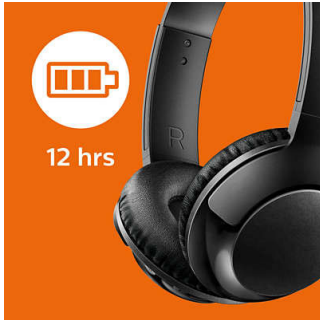

마이크 장착 무선 On-Ear 헤드폰
32mm 드라이버 / 밀폐형 On-ear, 부드러운 이어 쿠션, 평면 접이식

SHB3075BK/00

주요 제품

12 시간의 재생 시간

12 시간 재생이 가능하므로 음악을 하루 종일 들을 수도 있습니다.