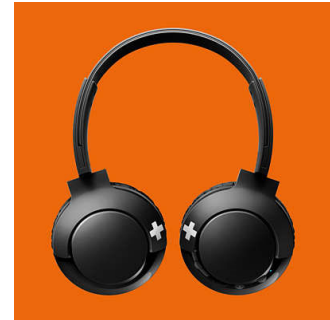

평면 접이식

평면 접이식 디자인의 BASS+ 헤드폰은 간편하게 접어 보관할 수 있기 때문에 여행할 때 적합합니다.