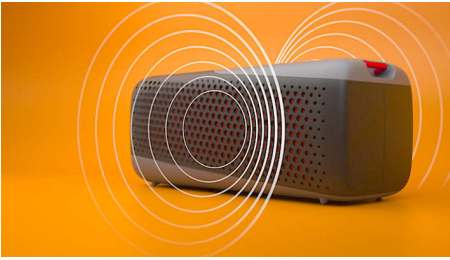

Philips
Altavoz inalámbrico

Protección IP67 contra polvo y
agua

Graves intensos
Micrófono integrado para
llamadas
Hasta 12 horas de música

Muévete. El altavoz compacto con sonido potente.

Surfear. Correr. Bailar. Entrenar. No importa lo que hagas, este altavoz resistente al agua con un moderno diseño en dos tonos será tu compañero perfecto. A pesar de su tamaño compacto, disfrutarás de un sonido potente y la correa facilita el transporte del altavoz. ¡Vamos!

Disfruta allá donde vayas

- Correa extraíble. Llévate el altavoz a donde quieras
- Dimensiones: 170 x 72 x 70 mm
- Emparejamiento para sonido estéreo. Ve más allá

PHILIPS

Altavoz inalámbrico

Protección IP67 contra polvo y agua Graves intensos, Micrófono integrado para llamadas, Hasta 12 horas de música

Destacados

Altavoz compacto. Sonido potente

Llévate la música que más te gusta vayas donde vayas, ya sea al parque o de acampada. Este altavoz portátil te ofrece un sonido nítido y unos graves potentes gracias a los radiadores pasivos duales. ¿Quieres ir más allá? Empareja dos altavoces para disfrutar de un sonido estéreo.

Bluetooth multipunto

Combina tus listas de reproducción para entrenar. Gracias a la conectividad Bluetooth multipunto, puedes conectar hasta dos dispositivos inteligentes a este altavoz a la vez y reproducir música por turnos. Si recibes una llamada, el micrófono integrado te permite contestar sin desconectar el teléfono del altavoz.