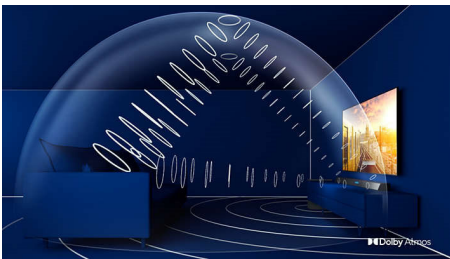

O som que você quer para o conteúdo que você ama

- 3.1.2 canais. 360 W máx 600 W RMS (10% THD)
- Canal central dedicado para diálogos claros
- Dolby Atmos. Aumente a empolgação
- Soundbar inteligente. Som épico

Esta soundbar oferece 360 W de pura potência para tudo o que você assiste e todas as músicas que você adora. 3.1.2 canais preenchem qualquer ambiente com trilhas sonoras fascinantes, efeitos estrondosos e diálogos claros. O subwoofer wireless adiciona impacto a cada explosão e cada batida.

Dolby Atmos

Aumente o clima, não importa o que esteja assistindo. Os alto-falantes voltados para cima da soundbar oferecem a você a experiência completa do Dolby Atmos. Seus filmes e programas favoritos soarão incrivelmente realistas à medida que o som flui para cima e ao seu redor.

Baixo discreto. Fácil colocação

O design geométrico distinto tem um perfil discreto, facilitando o encaixe debaixo ou ao lado da TV. Os suportes de parede incluídos mantêm suas opções abertas e o potente subwoofer sem fio fica ótimo sem suporte.