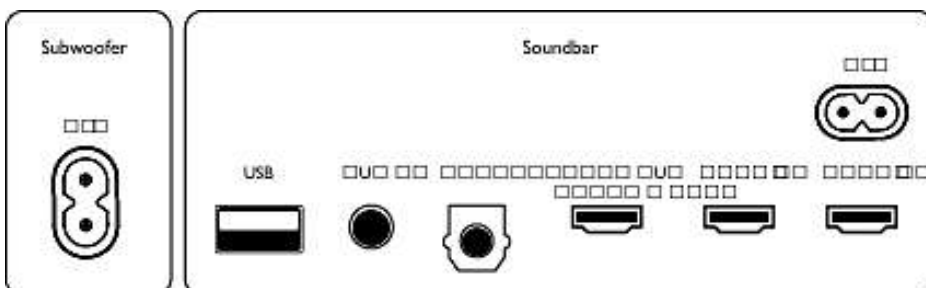

Acessórios

- Acessórios inclusos: Controle remoto, 1 bateria

CR2025, Cabo de energia, Suporte para instalação em parede, Guia de início rápido, Folheto de garantia mundial

Design

- Cor: Cinza escuro
- Pode ser montado na parede

Dimensões

- Unidade principal (L x A x P): 1120 x 64 x 113 mm
- Peso da unidade principal: 3,7 kg
- Subwoofer (L x A x P): 230 x 400 x 407 mm
- Peso do subwoofer: 8,2 kg

Vídeo

- Passagem 3D
- Recursos de vídeo: Passagem de vídeo 4K, Dolby Vision, HDR10, HDR10+, HLG