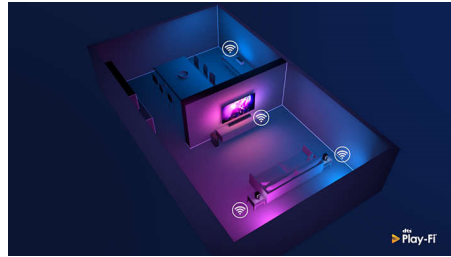

Play-Fi. Vários ambientes e muito mais

A compatibilidade com o Easy Play-Fi tornará essa soundbar a estrela de sua configuração para vários ambientes. Você pode sincronizar alto-falantes compatíveis com Play-Fi para áudio em vários ambientes ou até mesmo criar um verdadeiro sistema de som surround, tudo isso pelo aplicativo Philips Sound ou Play-Fi.

Todas as suas fontes favoritas

Para música, o Spotify Connect permite que você transmita o sinal de melhor qualidade do Spotify via Wi-Fi. Você também pode transmitir playlists de alta resolução do seu dispositivo móvel via Apple AirPlay 2 ou Bluetooth. Para filmes e jogos, a passagem de 4K permite que você conecte fontes de vídeo 4K HDR sem perda de resolução.

HDMI eARC

Não perca nenhum detalhe de som quando estiver imerso no filme. Esta soundbar é compatível com HDMI eARC, uma conexão de alta velocidade que permite experimentar o efeito total de formatos de áudio avançados como Dolby Atmos. A soundbar também possui duas entradas HDMI.