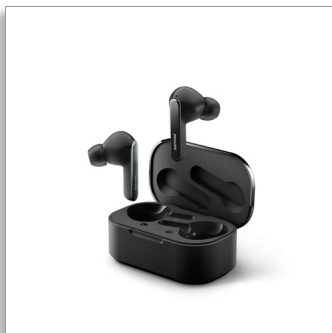

Philips
Słuchawki bezprzewodowe
true wireless

Redukcja szumów Pro

Dwa mikrofony - czysty dźwięk rozmów
Etui ładowane bezprzewodowo
Wodoodporność IPX5

TAT5506BK

Twoje życie, Twoje ruchy, Twoja muzyka

Muzyka i połączenia – te atrakcyjne słuchawki bezprzewodowe true wireless są gotowe. Redukcja szumów Pro wycisza hałas z otoczenia, dzięki czemu słuchawki doskonale sprawdzają się do słuchania muzyki na zewnątrz i w podróży. Zapewniają wygodne, pewne dopasowanie, a metaliczny wygląd dodaje stylu.

Stworzone dla Ciebie

- Poręczne etui z funkcją ładowania bezprzewodowego. Do 32 godzin odtwarzania
- Etui zgodne ze standardem Qi można ładować bezprzewodowo lub przez port USB-C
- Czujnik podczerwieni — po wyjęciu słuchawki dousznej odtwarzanie muzyki zostaje wstrzymane
- Aplikacja Philips Headphones. Dostosowany dźwięk i nie tylko

Gotowe, aby zacząć z Tobą dzień lub noc

- Łatwe sterowanie i parowanie
- Szybkie ponowne łączenie z telefonem po otwarciu etui
- Wodoodporność na wodę i pot IPX5

Świetny dźwięk, elegancki wygląd

- Elegancka konstrukcja z systemem redukcji szumów Pro
- Wspaniały dźwięk dzięki neodymowym przetwornikom o średnicy 10 mm
- Pewne, wygodne dopasowanie do ucha