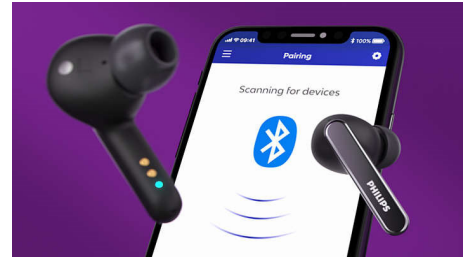

Pewne, wygodne dopasowanie do ucha

Miękkie, wymienne silikonowe nakładki na uszy zapewniają pełną wygodę. Wkładki douszne dobrze przylegają do kanału słuchowego, zapewniając idealną szczelność, która zmniejsza hałas z zewnątrz. Dzięki konstrukcji przypominającej kij hokejowy każdy element douszny jest dobrze dopasowany.

Poręczne etui z funkcją ładowania

Bez względu na to, co przyniesie dzień, te słuchawki Cię nie zawiodą. W pełni naładowana para słuchawek dousznych wystarcza na 8 godzin odtwarzania (7 godzin z włączoną funkcją ANC), a w pełni naładowane etui zapewnia kolejne 24 godziny (21 godzin z włączoną funkcją ANC). Pokrowiec zgodny z Qi można ładować bezprzewodowo lub przez złącze USB-C.

Aplikacja Philips Headphones

Aplikacja Philips Headphones umożliwia sterowanie muzyką. Dopasuj parametry samodzielnie lub wybierz wstępnie skonfigurowane ustawienia dla różnych gatunków muzyki. Możesz też użyć aplikacji, aby przełączać się między trybami tłumienia szumów i kontrolować tryb Voice Enhanced.

TAT5506BK/00

Łatwe sterowanie i parowanie

Elementy sterujące na słuchawkach umożliwiają wstrzymywanie odtwarzania, odbieranie połączeń i budzenie asystenta głosowego telefonu. Słuchawki są gotowe do sparowania w mgnieniu oka. Po sparowaniu ponownie połączą się z telefonem, gdy tylko otworzysz etui ładujące.