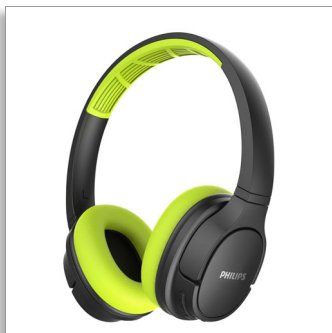

Philips
Auriculares sem fios

Diafragmas de 40 mm/posterior
fechada

Over-ear
Resistentes a transpiração/água

TASH402LF

Manter a frescura.

Independentemente do calor que sentir.

Bata o seu recorde pessoal com estes auscultadores over-ear sem fios, desportivos e resistentes à transpiração. Leves e confortáveis, apresentam uma autonomia de 20 horas de tempo de reprodução com um único carregamento. As proteções para as orelhas com arrefecimento mantêm-no concentrado quando o calor aperta.