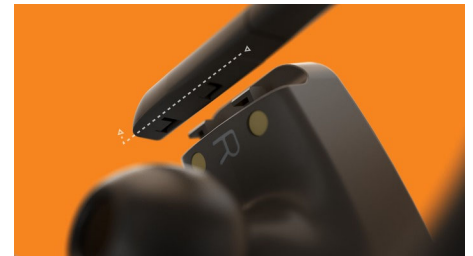

Nuimamo ausies kabliuko konstrukcija

Nesvarbu, ar tai bėgimas parke, ar nepaprasta didelio intensyvumo treniruotė, dėl ant ausies kabinamo dizaino šios ausinės bus patogios ir tvirtai laikysis. Galite rinktis iš trijų skirtingo dydžių silikoninių ausų antgalių dangtelių, o, kai nesportuojate, ausų kabliukus galima nuimti.

Aiškūs skambučiai. Režimas „Mono“

Dėvėkite abi arba dėvėkite tik vieną. Su režimu „Mono“ galite kalbėti naudodami vieną ausinę ir galite perjungti ausines nepraleisdami nė vieno žodžio. Idealu, jei skambutis ilgas.

Stiprus ryšys

„Bluetooth“ ryšys yra stabilus, o ausinės – paruoštos susieti, kai tik išimsite jas iš įkrovimo dėklo. Naudojant ant kiekvienos ausinės esančius valdiklius galima lengvai valdyti muziką ir skambučius.

Įkrovimo dėklas.

Pilnai įkrovę dėklą galėsite klausytis papildomas 15 val. Vieną kartą įkrovus veikia 5 val., o greitai įkrovus per 15 min. veikia papildomą valandą. Dėklas iki galo įkraunamas per 2 val. naudojant pridedamą USB-C laidą.

Išleidimo data 2023-02-12

Versija: 8.0.2

12 NC: 8670 001 69488
EAN: 48 95229 11188 2

© 2023 „Koninklijke Philips N.V.“
Visos teisės saugomos.

Specifikacijos gali būti keičiamos be įspėjimo. Prekių ženklai yra „Koninklijke Philips N.V.“ ar jų atitinkamų savininkų nuosavybė.

www.philips.com