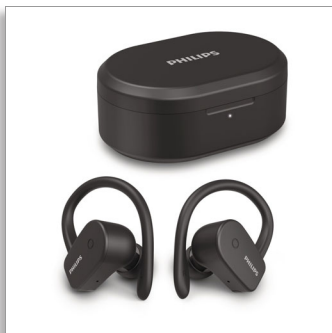

„Philips“  
Įdedamos į ausis belaidės  
sportinės ausinės

Lankstus dvipusis dizainas

Veikia 20 valandų  
Aiškūs skambučiai. Režimas  
„Mono“  
IPX7 atsparumas vandeniui ir  
prakaitui

TAA5205BK

## Visada uždedamos taip, kaip norite

Nuo rytinio bėgiojimo iki popiečių biure. Šios tikrai belaidės ausinės turi nuimamą ausies kabliuką, kad galėtumėte užsidėti taip, kaip norite. Klausysitės iki 20 val. naudodami įkrovimo dėklą. Pasižymi IPX7 nelaidumu vandeniui.