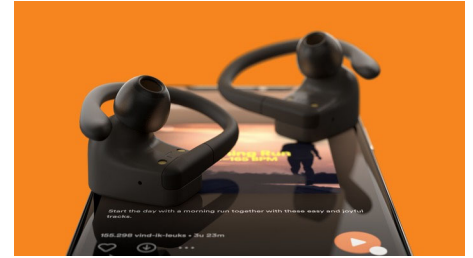

Pagalbinė balso programa

- Pagalbinės balso programos palaikymas
- Pagalbinės balso programos aktyvinimas: Valdomas balsu
- Suderinama su pagalbine balso programa: „Apple Siri“, „Google Assistant“

Priedai

- Krovimo laidas: USB-C laidas, 500 mm
- Įkrovimo dėklas
- Nuimami ausų lankeliai: 3 poros
- Ausų gaubteliai: 3 poros (S / M / L)
- Greitos pradžios vadovas
- Kita: Užrakto dangtelių pora

Vidinė dėžutė

- Vartotojams skirtų pakuočių skaičius: 3
- Inner carton (L x W x H): 14,4 x 10 x 16 cm
- Bendras svoris: 0,654 kg
- Grynas svoris: 0,3666 kg
- Pakuotės svoris: 0,2874 kg
- GTIN: 2 48 95229 11188 6

Išorinė kartoninė dėžutė

- Vartotojams skirtų pakuočių skaičius: 24
- Outer carton (L x W x H): 31 x 22 x 36 cm
- Bendras svoris: 5,6 kg
- Grynas svoris: 2,9328 kg
- Pakuotės svoris: 2,6672 kg
- GTIN: 1 48 95229 11188 9

Gaminio matmenys

- Gaminio matmenys (W x H x D): 8,7 x 3,5 x 6 cm
- Kabelio ilgis: 0 cm
- Svoris: 0,087 kg

Pakavimo matmenys

- Priedamų gaminių skaičius: 1
- Pakuotės matmenys (W x H x D): 9,5 x 17,5 x 4,5 cm
- Bendras svoris: 0,195 kg
- Grynas svoris: 0,1222 kg
- Pakuotės svoris: 0,0728 kg
- EAN: 48 95229 11188 2
- Pakuotės tipas: Dėžė
- Išdėstymo tipas: Pakabinti

UPC

- UPC: 8 40063 20162 0

TAA5205BK/00

Ypatybės

Skirtos sportuoti

6 mm garsiakalbiai pasižymi aiškiu, švairiu garsu ir galingais žemaisiais dažniais. Nuo mėgstamų grojaraščių iki tinklalaidžių ir dar daugiau – judėkite su jus išjudinančiais garsais.