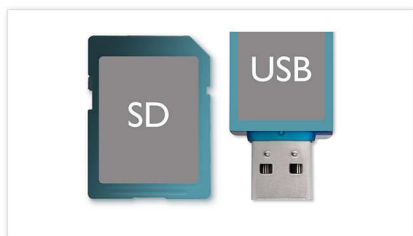

USB 2.0 и слот для карты памяти SD

Пользуйтесь удобством высокоскоростного соединения для

переноса фотографий, видео и музыкальных файлов MP3 с помощью USB 2.0. Вставив карту памяти SD во встроенный слот, вы также получаете дополнительный объем для хранения фотографий, видео и музыки MP3 на своем портативном плеере DVD.

Содержимое на жестком диске

Устройтесь поудобней и наслаждайтесь воспроизведением содержимого, сохраненного на жестком диске, не беспокоясь о совместимости форматов. Просто начните воспроизведение, будучи уверенными в том, что проигрыватель от Philips поддерживает все наиболее распространенные форматы жесткого диска, такие как FAT32, FAT и т. д.