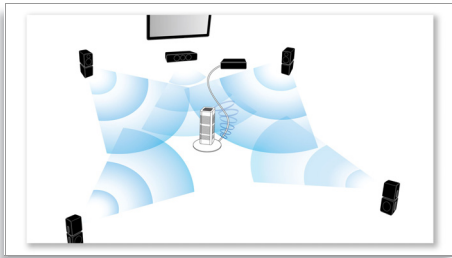

PHILIPS
sense and simplicity

Kohokohdat

Ensiluokkaiset, pehmeät diskanttikalotit

Philipsin Crystal Clear Sound -tekniikka toistaa äänet kirkkaasti ja terävästi, joten äänen alkuperäiset ominaisuudet säilyvät hämmästyttävän tarkasti. Crystal Clear Sound toistaa äänilähteen - toimintaelokuvan, musikaalin tai live-esityksen - luonnollisesti, tarkasti ja ilman häiriöitä. Crystal Clear Sound -tekniikalla varustetuissa Philips-kotiteattereissa ääntä ei pyritä käsittelemään, joten alkuperäisen äänen puhtaus säilyy. Tuloksena on tarkempaa ääntä, joka hellii korviasi.

Automaattinen kalibrointi

Nyt uuden Philips-kotiteatterin äänen säätäminen optimaaliseksi käy helposti. Esiladattu äänen kalibrointiohjelmisto käynnistyy yhdellä kaukosäätimen painikkeella ja lähettää testisignaaleja kaiuttimeen. Automaattinen kalibrointimikrofoni analysoi signaalit, ja järjestelmä tekee tarvittavat säädöt. Se huomioi kaiuttimien ja kuuntelupaikkojen etäisyyden, bassotehostuksen ja kunkin kaiuttimen äänisignaalin viivevasteen. 60 sekunnissa huoneen äänentoisto on parannettu ja optimoitu.

HDMI-keskitin

HDMI-keskitin tarjoaa lisää HDMI-portteja, joiden kautta voit kätevästi liittää muita laitteita, kuten pelikonsolin tai HD-digisovittimen, kotiteatteriisi. Kun liität laitteet HDMI-keskitin kautta, viihteen kuvan ja äänen laatu pysyy edelleen teräväpiirtotasoisena.

Kiinteä WiFi

Kun liität kiinteän Wi-Fi-yhteyden avulla kotiteatteriisi kotiverkkoon, voit nauttia useista suosituista verkkopalveluista. Voit nauttia huippusivustoista, jotka tarjoavat elokuvia, kuvia, ajankohtaisviihdettä ja muuta TV-näyttöön tarkoitettua sisältöä.