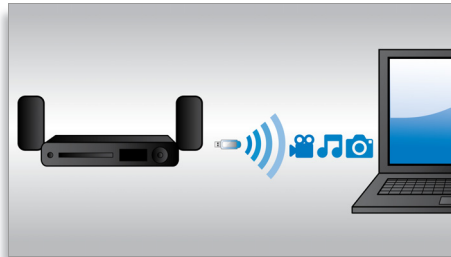

Nauti kaikesta viihteestä

- HDMI-keskitin HDMI-laitteille
- Kiinteän WiFin avulla voit nauttia liitetyistä tallennusvälineistä langattomasti
- Smart TV online-palvelujen ja multimedian käyttöön TV:ssä
- Full HD 3D Blu-ray täydelliseen 3D-elokuvakokemukseen

Automaattinen kalibrointi

Nyt uuden Philips-kotiteatterin äänen säätäminen optimaaliseksi käy helposti. Esiladattu äänen kalibrointiohjelmisto käynnistyy yhdellä kaukosäätimen painikkeella ja lähettää testisignaaleja kaiuttimeen. Automaattinen kalibrointimikrofoni analysoi signaalit, ja järjestelmä tekee tarvittavat säädöt. Se huomioi kaiuttimien ja kuuntelupaikkojen etäisyyden, bassotehostuksen ja kunkin kaiuttimen äänisignaalin viivevasteen. 60 sekunnissa huoneen äänentoisto on parannettu ja optimoitu.

HDMI-keskitin

HDMI-keskitin tarjoaa lisää HDMI-portteja, joiden kautta voit kätevästi liittää muita laitteita, kuten pelikonsolin tai HD-digisovittimen, kotiteatteriisi. Kun liität laitteet HDMI-keskitin kautta, viihteen kuvan ja äänen laatu pysyy edelleen teräväpiirtotasoisena.

Kiinteä WiFi

Kun liität kiinteän Wi-Fi-yhteyden avulla kotiteatteriisi kotiverkkoon, voit nauttia useista suosituista verkkopalveluista. Voit nauttia huippusivustoista, jotka tarjoavat elokuvia, kuvia, ajankohtaisviihdettä ja muuta TV-näyttöön tarkoitettua sisältöä.