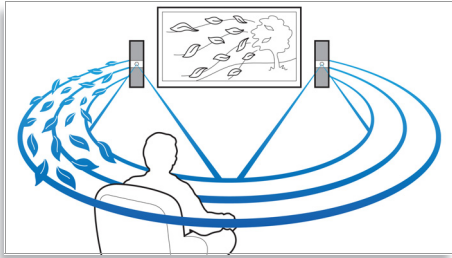

Kohokohdat

Ensiluokkaiset, pehmeät diskanttikalotit

Philipsin Crystal Clear Sound -tekniikka toistaa äänet kirkkaasti ja terävästi, joten äänen alkuperäiset ominaisuudet säilyvät hämmästyttävän tarkasti. Crystal Clear Sound toistaa äänilähteen - toimintaelokuvan, musikaalin tai live-esityksen - luonnollisesti, tarkasti ja ilman häiriöitä. Crystal Clear Sound -tekniikalla varustetuissa Philips-kotiteattereissa ääntä ei pyritä käsittelemään, joten alkuperäisen äänen puhtaus säilyy. Tuloksena on tarkempaa ääntä, joka hellii korviasi.