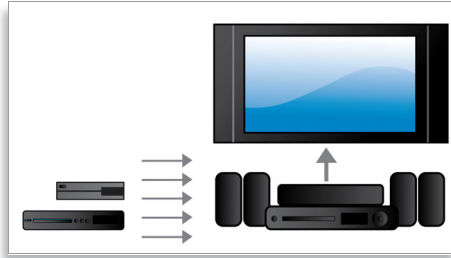

PHILIPS
sense and simplicity

Kohokohdat

Ensiluokkaiset, pehmeät diskanttikalotit

Philipsin Crystal Clear Sound -tekniikka toistaa äänet kirkkaasti ja terävästi, joten äänen alkuperäiset ominaisuudet säilyvät hämmästyttävän tarkasti. Crystal Clear Sound toistaa äänilähteen - toimintaelokuvan, musikaalin tai live-esityksen - luonnollisesti, tarkasti ja ilman häiriöitä. Crystal Clear Sound -tekniikalla varustetuissa Philips-kotiteattereissa ääntä ei pyritä käsittelemään, joten alkuperäisen äänen puhtaus säilyy. Tuloksena on tarkempaa ääntä, joka hellii korviasi.

Automaattinen kalibrointi

Nyt uuden Philips-kotiteatterin äänen säätäminen optimaaliseksi käy helposti. Esiladattu äänen kalibrointiohjelmisto käynnistyy yhdellä kaukosäätimen painikkeella ja lähettää testisignaaleja kaiuttimeen. Automaattinen kalibrointimikrofoni analysoi signaalit, ja järjestelmä tekee tarvittavat säädöt. Se huomioi kaiuttimien ja kuuntelupaikkojen etäisyyden, bassotehostuksen ja kunkin kaiuttimen äänisignaalin viivevasteen. 60 sekunnissa huoneen äänentoisto on parannettu ja optimoitu.

HDMI-keskitin

HDMI-keskitin tarjoaa lisää HDMI-portteja, joiden kautta voit kätevästi liittää muita laitteita, kuten pelikonsolin tai HD-digisovittimen, kotiteatteriisi. Kun liität laitteet HDMI-keskitin kautta, viihteen kuvan ja äänen laatu pysyy edelleen teräväpiirtotasoisena.