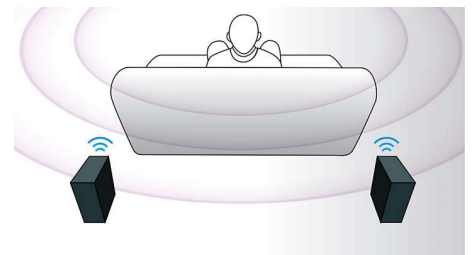

Встроенный Wi-Fi

Благодаря встроенному Wi-Fi вы можете просто подключить домашний кинотеатр к домашней сети и наслаждаться разнообразными популярными интернет-службами. Вы можете просматривать веб-сайты с фильмами, изображениями, информационно-развлекательными программами и другим интернет-содержимым на экране своего ТВ.

Подключение беспроводных тыловых АС

Беспроводные тыловые АС придают мобильность в размещении. Разработанные с использованием технологии получения сигнала без помех, беспроводные АС обеспечивают полное объемное звучание без использования неприглядных проводных соединений.