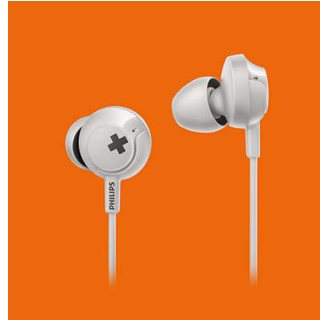

Philips
Hodetelefoner med
mikrofon

12,2 mm drivere / lukket bakside
Øretelefoner

SHE4305WT

Feel it. BASS+

Opplev overraskende stor bass fra en liten, solid enhet. Philips BASS+-øretelefonene, som har høyttalerdrivere finjustert for kraftig bass, leverer flott lydisolering og er gode å ha på, slik at du får mest mulig ut av musikken.

Komfortabel form

- Slank, stabil passform i øret
- Ergonomisk design for maksimal komfort

Anvendelighet

- Fjernkontroll for håndfrie samtaler og musikk

Pure Bass

- Stor, tydelig bass som føles
- Kraftige 12,2 mm høyttalerdrivere
- Utmerket lydisolering

PHILIPS

Høydepunkter

12,2 mm drivere

Det er stor, kraftig bass som gjør at du virkelig føler rytmen. Kraftige 12,2 mm høyttalerdrivere dundrer til med dunkende bass fra en elegant og kompakt pakke.

Ergonomisk design

Slank passform i øret

Det slanke i-øret-designet som passer perfekt til ørene, gjør at begge øretelefonene sitter trygt og stabilt og ikke faller ut.

Lydisolering

Disse øretelefonene er designet for optimal passiv støyisolering og sørger for at du kan fokusere på lyttingen.