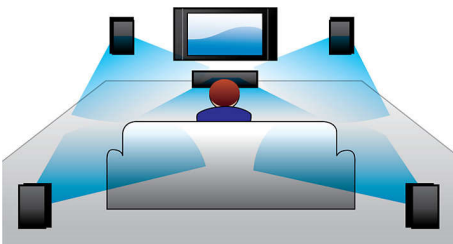

PHILIPS

Vigtigste nyheder

1000 W RMS-effekt

1000 W RMS-effekt giver fremragende lyd til film og musik

Dolby TrueHD og DTS HD

Dolby TrueHD og DTS-HD Master Audio Essential leverer den fineste lyd kvalitet fra dine Blu-ray-diske. Den gengivne lyd er stort set umulig at skelne fra studie-masteren, så du kommer til at høre det, skaberne af værket ønskede, at du skulle høre. Dolby TrueHD og DTS-HD Master Audio Essential fuldender din high definition-underholdningsoplevelse.

Dobbelt baslyd

Kraftfulde højttalere med basreflekssystem og dobbelte basrør forbedrer de lave frekvenser

og leverer solide, dybe baslyde. Du vil kunne høre den laveste mumlen eller det dybeste brøl.

Full HD 3D Blu-ray

Bliv begejstret med 3D-film i din egen stue med et Full HD 3D-TV. Active 3D anvender den nyeste generation af hurtigskiftende skærbilleder for at give ægte dybde og realisme i fuld 1080 x 1920 HD-opløsning. Full HD 3D-oplevelsen skabes i din hjemmebiograf, når du ser disse billeder gennem specielle briller, der er timet til at åbne og lukke højre og venstre linse synkront med de skiftende billeder. Førsteklasses 3D-filmudgivelser på Blu-ray tilbyder et stort udvalg af indhold i høj kvalitet. Blu-ray leverer også ukomprimeret lyd, så du får en utroligt ægte lydoplevelse.