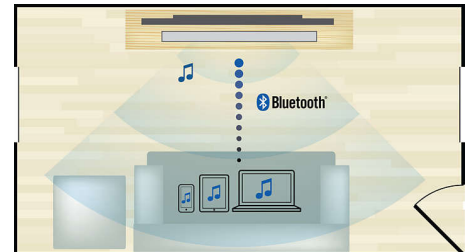

Lyd ind

Lydingang giver dig mulighed for nemt at afspille din musik direkte fra din iPod/iPhone/iPad, MP3-afspiller eller bærbare PC via en enkel tilslutning til din hjemmebiograf. Du tilslutter ganske enkelt din lydenhed til lydingangsstikket for at nyde din musik med

den uovertrufne lyd kvalitet fra Philips-hjemmebiografssystemet.

DivX Plus HD-certificeret

DivX Plus HD på din Blu-ray-afspiller og/eller DVD-afspiller leverer det nyeste inden for DivX-teknologi, så du kan se HD-video og -film fra internettet direkte på dit Philips HD TV eller din PC. DivX Plus HD understøtter afspilning af DivX Plus-indhold (H.264 HD-video med AAC-lyd i høj kvalitet i en MKV-fil) og afspilning af tidligere versioner af DivX-video op til 1080p. DivX Plus HD giver ægte HD digital video.

Moderne design

Moderne design supplerer din hjemmeunderholdning

Trådløs Bluetooth-streaming

Trådløs Bluetooth-streaming af musik fra dine musikenheder

Specifikationer

Lyd

- Lydforbedring: Night-indstilling, Automatisk lydniveau, Diskant- og basregulering, Dobbelt baslyd
- Lydsystem: Dolby TrueHD, Dolby Digital 5.1, DTS-HD Master Audio Essential
- Subwooferoutput: 166 W
- Centerhøjttaleroutput: 166 W
- Outputeffekt for søjlehøjttaler: 2 x 166 W
- Satellithøjttaleroutput: 2 x 166 W
- Samlet RMS-effekt ved 10 % THD: 1000 W