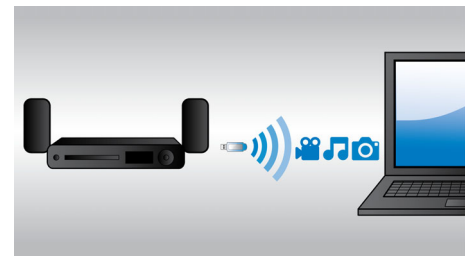

### 即时由 2D 向 3D 转换

使用现有的 2D 电影系列在家中体验 3D 电影带来的刺激感。即时 3D 转换采用最新数字技术来分析 2D 视频内容，从而将前台和后台之间的对象加以区分。这一细节可生成深度图，将普通 2D 视频格式转换为激动人心的 3D。再配合兼容的 3D 电视，您现在即可享受全高清 3D 体验。

### 无线后置扬声器选项

无线后置扬声器使您在摆放扬声器时十分自由和灵活。采用无干扰技术开发的无线扬声器可产生全环绕立体声，而没有难看的电线连接。

### 全高清 3D 蓝光

在您自己的家里，尽享 3D 全高清电视的醉人 3D 电影。主动式 3D 技术，采用最新一代的快速切换显示屏，以 1080 x 1920 全高清分辨率，洞悉现实的深度和真实细节。您可以借助带左右透镜的特殊眼镜体验 3D 影像。它自动以特定的时间打开和关闭与交替影像同步的左右透镜，在家庭影院中营造全高清的 3D 观赏体验。蓝光技术所带来的卓越 3D 电影，提供众多优质内容选择。蓝光还能够提供无压缩的环绕声，从而带给您无比真实的音频体验。

### 内置 WiFi

借助内置 WiFi，只需轻松将您的家庭影院直接连接到您的家庭网络，即可体验丰富多彩的流行在线服务精选。您还可以欣赏专为您电视屏幕定制的一些提供电影、图片、资讯娱乐服务和其他在线内容的最优秀网站。