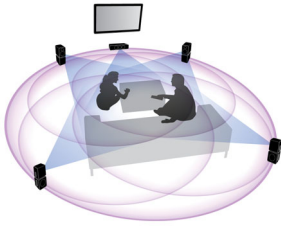

产品亮点

360 度全环绕音效

360 度全环绕音效与传统的 5.1 家庭影院截然不同，它采用独特的设计，每个卫星音箱配备三个扬声器 - 一个前置，两个带角度的侧面反射扬声器，为您带来余音绕梁的音效。除了利用偶极原理之外，飞利浦还运用专利算法，进一步提升了环绕音效。360 度全环绕音效技术通过内置的软球顶高音炮、钹磁铁和 D 类功放器等优质音响组件，从各个角度为您带来不同凡响的音效，让您在家也能享受真正的影院体验。