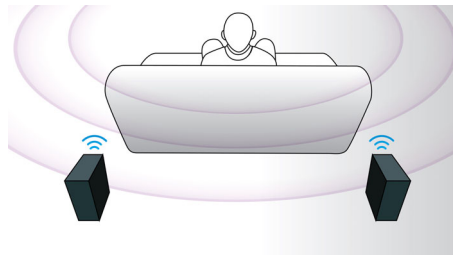

无线后置扬声器选项

无线后置扬声器使您在摆放扬声器时十分自由和灵活。采用无干扰技术开发的无线扬声器可产生全环绕立体声，而没有难看的电线连接。