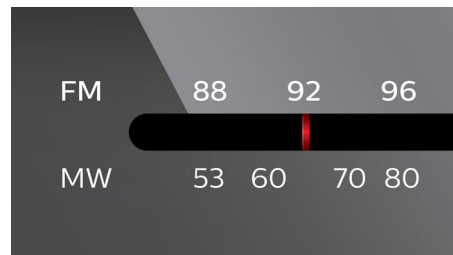

FM/MW-tuner

FM/MW (AM)-stereotuner

Lijn-in-verbinding

Met de lijn-in-verbinding voor MP3-spelers kunt u MP3-inhoud rechtstreeks weergeven op uw audiosysteem. Sluit de draagbare MP3-speler gewoon aan op het audiosysteem via de ingebouwde lijn-in-aansluiting en geniet van een ultieme geluidskwaliteit terwijl u uw favoriete muziek afspeelt op uw draagbare MP3-speler.

Specificaties

Audioweergave

- Media afspelen: CD, CD-R, CD-RW
- Discspeelmodi: Snel vooruit-/achteruitspoelen, Volgende/vorige nummer zoeken, Herhalen/shuffle/programmeren

Tuner/ontvangst/transmissie

- Tunerbereik: FM, MW
- Antenne: FM-antenne

Geluid

- Geluidsverbetering: Dynamic Bass Boost
- Geluidssysteem: stereo
- Volumeregeling: Draaiwiel (analoog)
- Uitgangsvermogen: 2 x 1 W RMS

Luidsprekers

- Aantal ingebouwde luidsprekers: 2
- Afwerking speakerfrontjes: metaal

Connectiviteit

- MP3 Link: 3,5 mm stereo lijningangskabel

Vermogen

- Batterijtype: C-batterij (LR14)
- Batterijvoltage: 1,5 volt
- Aantal batterijen: 6
- Voedingstype: AC-ingang

Accessoires

- Kabels/aansluitingen: Netsnoer
- Overig: Gebruiksaanwijzing
- Garantie: Garantiecertificaat

Comfort

- Ladertype: Bovenzijde

Afmetingen

- Bruto gewicht: 2 kg
- Diepte van de verpakking: 264 mm
- Hoogte van de verpakking: 155 mm
- Breedte van de verpakking: 284 mm
- Gewicht: 1,6 kg
- Diepte hoofdunit: 245 mm
- Hoogte hoofdunit: 123 mm
- Breedte hoofdunit: 262 mm

Publicatiedatum
2017-07-29

Versie: 1.0.3

12 NC: 8670 000 59059
EAN: 87 12581 52030 4

© 2017 Koninklijke Philips N.V.
Alle rechten voorbehouden.

Specificaties kunnen zonder voorafgaande kennisgeving worden gewijzigd. Handelsmerken zijn het eigendom van Koninklijke Philips N.V. en hun respectieve eigenaren.

www.philips.com