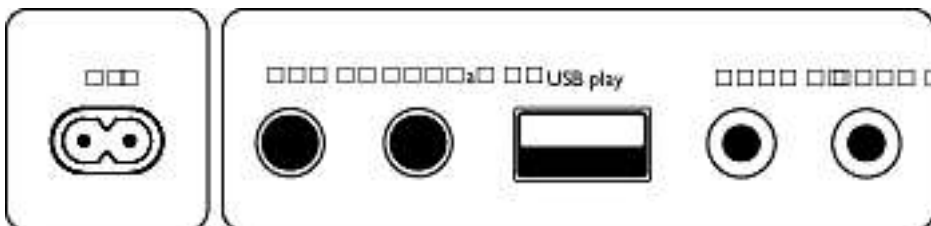

Podporované audio formáty

- Bluetooth: SBC
- USB: MP3, WAV, WMA, FLAC

Pohodlí

- Karaoke: potlačení ozvěny, Hlasitost mikrofonu, zeslabování hlasu, měnič hlasu

- Ovládání hlasitosti: Vypínač Tact
- Světelný efekt: Ano, světelné efekty reproduktoru, blikající světlo
- Ovládání kytary
- Displej: kontrolka LED

Kompatibilita

- Ovládání přes aplikaci ze smartphonu / tabletu: Ne

Napájení

- Kapacita baterie: 2 200 mAh, 7,4 V
- Napájení: Střídavý proud 100–240 V, 50–60 Hz
- Typ baterie: Lithium-iontová (vestavěná)
- Životnost baterie: 14 hodin
- Doba nabíjení: ≤ 3 hodin
- Power banka: Ano, integrovaná (5 V/1 A)

Rozměry balení

- Výška: 52.2 cm
- Typ balení: Karton
- Typ umístění poličky: Na podstavci
- Šířka: 39 cm
- Hloubka: 37 cm
- Počet zahrnutých výrobků: 1
- EAN: 48 95229 12901 6
- Hrubá hmotnost: 8.7 kg
- Čistá hmotnost: 7.04 kg
- Hmotnost obalu: 1.66 kg

Rozměry výrobku

- Výška: 46.05 cm
- Šířka: 30.9 cm
- Hloubka: 32.2 cm
- Hmotnost: 6.95 kg

Příslušenství

- Dodávané příslušenství: Napájecí kabel, Stručný návod k rychlému použití, Záruční list, Záruční list

Displej

- Podsvětlení: modrá
- Indikátor nabíjení: červená

Datum vydání 2024-03-08

Verze: 1.1.1

EAN: 48 95229 12901 6

© 2024 Koninklijke Philips N.V.
Všechna práva vyhrazena.

Údaje mohou být změněny bez předchozího varování.
Ochranné známky jsou majetkem Koninklijke Philips N.V. nebo jejich příslušných vlastníků.

www.philips.com