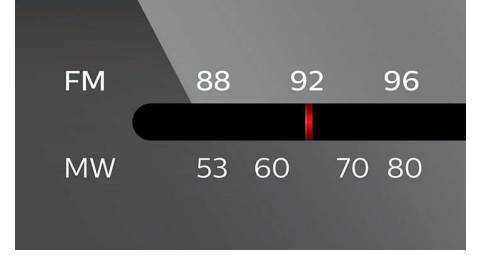

FM/MW alıcısı

FM/MW (AM) stereo alıcısı

Dođrudan ön ayarlı tuřlar

Kaydedilen radyo istasyonlarına hızlı erişim için doğrudan ön ayarlı tuřlar