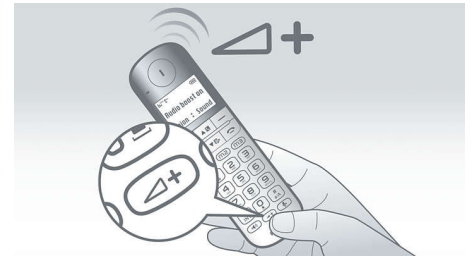

Většina lidí má v dnešní době více kontaktních čísel. Seznam kontaktů zaručuje snadnou správu kontaktů. Jednoduše uložte dvě

telefonní čísla do jedné ze tří možných položek – doma, práce nebo mobil.

Až 16 hodin hovoru

Až 16 hodin hovoru na jedno nabití

Vizuální vyzvánění

Vizuální vyzvánění bliká a upozorňuje na příchozí hovory

Zvýšení hlasitosti

Říkáte si někdy, že by volající mohl mluvit trochu hlasitěji? Díky tlačítku zvýšení hlasitosti jedním dotykem můžete hlasitost ve sluchátku okamžitě zvýšit až o více než 12 dB* a v reproduktoru s režimem handsfree o více než 8dB*. Každé slovo a každý tón teď uslyšíte nahlas a zřetelně. Už se vám nestane, že byste během hovoru nerozuměli. *údaj je založen na zvýšení nejnižší úrovně hlasitosti na maximální zvýšenou úroveň hlasitosti. Při prvním stisknutí tlačítka zvýšení hlasitosti se nedoporučuje, aby měl uživatel sluchátko v blízkosti ucha. Zvýšená hlasitost se po ukončení hovoru vrátí na normální úroveň.

Hlasitý telefon

V režimu handsfree se pomocí vestavěného hlasitého reproduktoru zesiluje hlas volajícího. Díky tomu můžete při hovoru mluvit a poslouchat, aniž byste přístroj drželi u ucha. Tato funkce je velmi užitečná, pokud chcete do hovoru zapojit další osoby nebo jen dělat více věcí najednou.