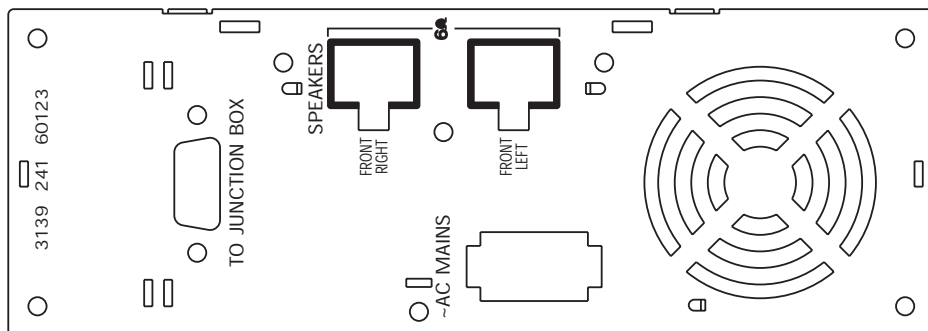

Zvýraznění výrobku

SonoWave

Systém SonoWave Surround Sound, podporovaný vícekanálovým zesilovačem, využívá pokročilou digitální technologii zpracování zvuku, která nabízí vícekanálový prostorový zvuk z méně reproduktorů. Umístěním nezávislých ovladačů v přesných úhlech se v místnosti jakéhokoliv tvaru a velikosti šíří efektní vícekanálový prostorový zvuk.

Progressive Scan

Technologie Progressive Scan zajišťuje dvojnásobné vertikální rozlišení obrazu a poskytuje tak mnohem ostřejší obraz. Místo toho, aby se na obrazovku nejdříve vysílal puls nízké frekvence a poté puls nízké frekvence se sudými řádky, jsou oba pulsníky zapsány současně. V každém okamžiku je tak vytvářen obraz v plném rozlišení. Při takové rychlosti vnímá oko ostřejší obraz bez chvění rádek.

Přehledné a chytré uspořádání kabeláže

Systém přehledného a chytrého uspořádání kabeláže umožňuje správu kabelových připojení přes ergonomicky navržené rozhraní.

Datum vydání 2007-12-07

Verze: 13.0

12 NC: 9073 100 12234
EAN: 87 10895 85788 8