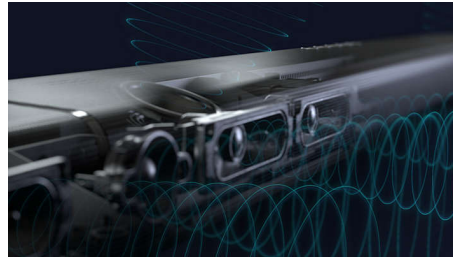

Dolby Atmos i Dolby Surround

Osjetite potpuno Dolby Atmos iskustvo iz zvučnika ovog soundbara koji emitiraju zvuk prema gore. Vaši omiljeni filmovi i serije zvučat će nevjerojatno realistično dok zvuk teče iznad i oko vas. Ako gledate sadržaj koji nije Atmos, soundbar će se prebaciti na Dolby Surround.