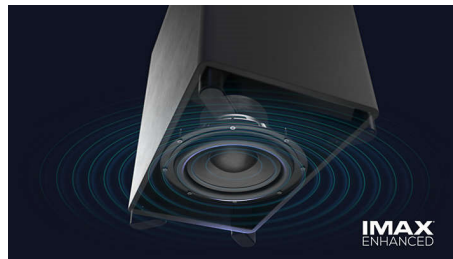

Osjetite dramu

Ovaj soundbar stvara nezaboravno impresivno iskustvo. 7.1.2 kanala ispunit će svaki prostor bogatim, dubokim zvukom, gromoglasnim efektima i prštećim razgovorima. Bežični niskotonac svaku će eksploziju i ritam učiniti dojmljivijima.

Surround zvuk na zahtjev

Želite li se posve uživjeti u filmsku večer? Jednostavno odvojite odvojive zvučnike s krajeva soundbara i postavite ih iza sebe kako biste konfigurirali pravi surround-zvuk. Namjenski središnji kanal znači da ćete čuti svaku riječ – od filmskih hitova do podcastova.

Dolby Atmos i Dolby Surround

Osjetite potpuno Dolby Atmos iskustvo iz zvučnika ovog soundbara koji emitiraju zvuk prema gore. Vaši omiljeni filmovi i serije zvučat će nevjerojatno realistično dok zvuk teče iznad i oko vas. Ako gledate sadržaj koji nije Atmos, soundbar će se prebaciti na Dolby Surround.

Napredni IMAX

Ovaj moćni soundbar certificiran je za napredni IMAX, što znači kako podržava zvučno iskustvo koje će vas prenijeti u drugi svijet. Samostojeći niskotonac od 240 W izgleda sjajno, a soundbar je niskog profila za jednostavno postavljanje.