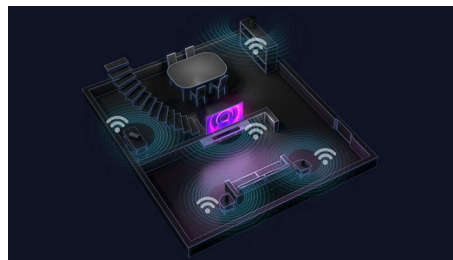

Surround zvuk na zahtjev

Želite li se posve uživjeti u filmsku večer? Jednostavno odvojite odvojive zvučnike s krajeva soundbara i postavite ih iza sebe kako biste konfigurirali pravi surround-zvuk. Namjenski središnji kanal znači da ćete čuti svaku riječ – od filmskih hitova do podcastova.

Dolby Atmos i Dolby Surround

Osjetite potpuno Dolby Atmos iskustvo iz zvučnika ovog soundbara koji emitiraju zvuk prema gore. Vaši omiljeni filmovi i serije zvučat će nevjerojatno realistično dok zvuk teče iznad i oko vas. Ako gledate sadržaj koji nije Atmos, soundbar će se prebaciti na Dolby Surround.

Play-Fi. Za više prostorija i više

DTS Play-Fi kompatibilnost ovaj vrhunski Fidelio soundbar čini moćnom komponentom u zvučnoj konfiguraciji za više prostorija. Možete jednostavno sinkronizirati i grupirati Play-Fi-kompatibilne zvučnike i usmjeravati popise za reprodukciju u svaku prostoriju, u zvuku visoke kvalitete, kako ne biste propustili nijedan detalj.

Svi vaši omiljeni izvori

Za glazbu, Spotify Connect omogućava usmjeravanje Spotify signala najbolje kvalitete putem Wi-Fi veze. Osim toga, možete usmjeravati popise za reprodukciju visoke razlučivosti s mobilnog uređaja putem Apple AirPlay 2 ili Bluetooth veze. Za filmove i igre, 4K prolaz omogućava vam povezivanje 4K HDR videoizvora bez gubitaka u kvaliteti.