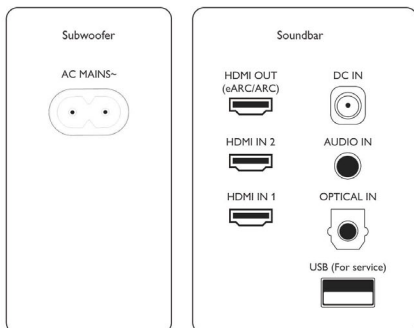

Vanjska kartonska kutija

- Duljina: 116.5 cm
- Broj pakiranja: 2
- Širina: 53.5 cm
- Bruto masa: 44.1 kg
- Visina: 48 cm
- GTIN: 1 48 95229 11262 6
- Neto masa: 31.6 kg
- Tara: 12.5 kg

Praktičnost

- Daljinski upravljač
- Noćni n. rada: Ne

Kompatibilnost

- Upravljanje aplikacijom za pametni telefon / tablet

Snaga

- Napajanje niskotonca: 220 – 240 V AC, 50/60 Hz
- Napajanje glavne jedinice: 100 – 240 V AC, 50/60 Hz
- Potrošnja energije dok je niskotonac u stanju pripravnosti: < 0,5 W
- Potrošnja energije glavne jedinice u stanju pripravnosti: < 0,5 W
- Automatsko stanje pripravnosti

Dimenzije pakiranja

- Visina: 45.8 cm
- Vrsta pakiranja: Kutija
- Širina: 115 cm
- Dubina: 40.5 cm
- Broj proizvoda u kompletu: 1

B97/10

- EAN: 48 95229 11262 9
- Bruto masa: 20.69 kg
- Neto masa: 15.8 kg
- Tara: 4.89 kg

Dodatna oprema

- Dodatna oprema u kompletu: Daljinski upravljač (s baterijom), Kabel za napajanje, Kratke upute za korisnike, Međunarodni jamstveni list

Dizajn

- Boja: Crna
- Mogućnost montaže na zid

Dimenzije

- Glavna jedinica (Š x V x D): 1312 x 55,6 x 120 mm
- Masa glavne jedinice: 5,97 kg
- Niskotonac (Š x V x D): 230 x 400 x 407 mm
- Masa niskotonca: 9,6 kg
- Satelitski zvučnik (Š x V x D): 183 x 55,6 x 120 mm
- Masa satelitskog zvučnika: 0,786 kg

Videozapisi

- 3D protok
- Napredna video reprodukcija: Prolaz za 4K videozapise, Dolby Vision, HDR10, HDR10+, HLG

Datum izdavanja
2024-03-27

Verzija: 19.1.3

EAN: 48 95229 11262 9

© 2024 Koninklijke Philips N.V.
Sva prava pridržana.

Specifikacije su podložne promjeni bez prethodne obavijesti. Trgovačke marke su u vlasništvu tvrtke Koninklijke Philips N.V. ili njihovih odgovarajućih vlasnika.

www.philips.com