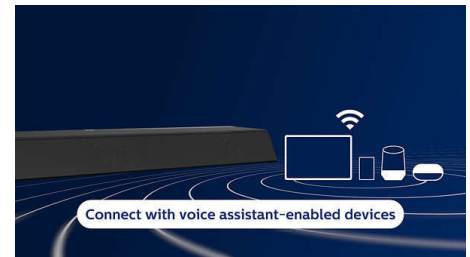

Povežite se s glasovnim pomoćnicima

Zatražite od uređaja s podrškom za uslugu Alexa ili bilo kojeg zvučnika s Google asistentom reprodukciju glazbe preko soundbara. Više volite Siri? Ovaj soundbar podržava Apple AirPlay 2, a time i Siri. Pojačajte glasnoću glazbe. Preskačite pjesme. Sve to potpuno bez uporabe ruku.

4K prolaz. Dvostruki HDMI ulaz

4K prolaz. Dva HDMI ulaza

7.1.2 kanala. Maks. 888 W

7.1.2 kanala. Maks. 888 W. 450 W RMS (1 % THD)

HDMI eARC

Nemojte propustiti nijedan dio dramatičnosti zvučne slike. Ovaj je soundbar kompatibilan s formatom HDMI eARC, brzom vezom zahvaljujući kojoj možete doživjeti puninu naprednih audio formata kao što su Dolby Atmos i DTS:X. Soundbar ima i dva HDMI ulaza.

Spotify Connect. Bluetooth.

Spotify Connect. Bluetooth. Apple AirPlay 2. Optički ulaz