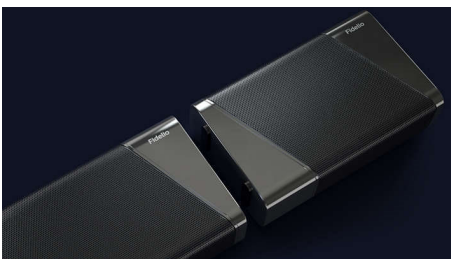

Surround zvuk na zahtjev

Želite li se posve uživjeti u filmsku večer? Jednostavno odvojite odvojive zvučnike s krajeva soundbara i postavite ih iza sebe kako biste konfigurirali pravi surround-zvuk. Namjenski središnji kanal znači da ćete čuti svaku riječ – od filmskih hitova do podcastova.