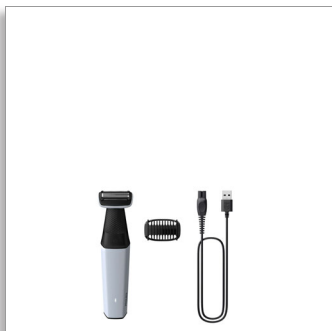

Philips Bodygroom series
3000

Aparador de pelos do
corpo e virilha à prova
d'água

1 pente com encaixe, 3 mm

Barbeador 2D para contorno
40 minutos de uso sem fio

BG3007/01

Depilação corporal segura para todas as partes do corpo

Sistema de contorno 2D com tecnologia para proteção da pele

A Série 3000 foi projetada para eliminar os pelos sem prejudicar o conforto. Use o barbeador com tecnologia 2D para fazer contornos sem irritar a pele ou apare os pelos usando o pente para aparar de 3 mm.

Apara com segurança e alto desempenho até as áreas sensíveis

- Aparador bidirecional e pente para aparar em todas as direções

Fácil e prático de usar

- Aparador de pelos do corpo 100% à prova d'água
- Cabo ergonômico para maior controle durante o uso
- Aparador de pelos do corpo feito para durar, sem necessidade de lubrificante
- 40 minutos de uso sem fio

Apara com segurança e alto desempenho até as áreas sensíveis

- Apara com segurança e conforto em áreas sensíveis

PHILIPS

Aparador de pelos do corpo e virilha à prova d'água
1 pente com encaixe, 3 mm Barbeador 2D para contorno, 40 minutos de uso sem fio