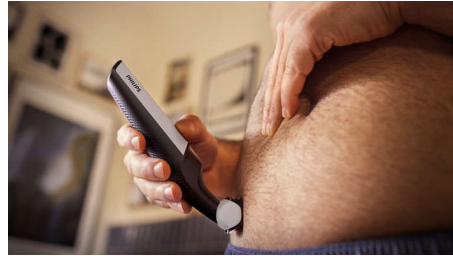

Cabo ergonômico

O depilador de pelos corporais é fácil de segurar e manusear graças a um cabo ergonômico de borracha para aparar os pelos com mais controle.

Feito para durar

Todos os nossos produtos para aparar pelos corporais são fabricados para durar. Eles vêm com uma garantia de dois anos e não precisam ser lubrificados.

BG3007/01

Especificações

Acessórios

- Pente: 1 pente para aparar pelos do corpo (3 mm)

Lig/Desl

- Tipo da bateria: Ni-MH
- Tempo de funcionamento: 40 minutos
- Carregamento: Carga completa em 8 horas
- Consumo de energia máximo: 5 W

Design

- Alça: Manuseio e formato que cabe na mão

Serviço

- Dois anos de garantia

Sistema de corte

- Elemento de corte: Lâmina com dois pré-aparadores
- Conforto para a pele: Sistema de proteção para a pele. Conforto em áreas sensíveis
- Ajustes de altura dos pelos: 1 ajuste fixo de altura

Fácil de usar

- Sem necessidade de manutenção: Não é necessário lubrificar
- Seco/molhado: À prova d'água e fácil de limpar
- Ajustes fixos de altura
- Operação: Uso sem fio

Data de emissão
2024-04-02

Versão: 1.1.1

EAN: 87 20689 02488 4

© 2024 Koninklijke Philips N.V.
Todos os direitos reservados.

As especificações estão sujeitas a alterações sem aviso prévio. As marcas registradas são de responsabilidade da Koninklijke Philips N.V. ou de seus representantes legais

www.philips.com