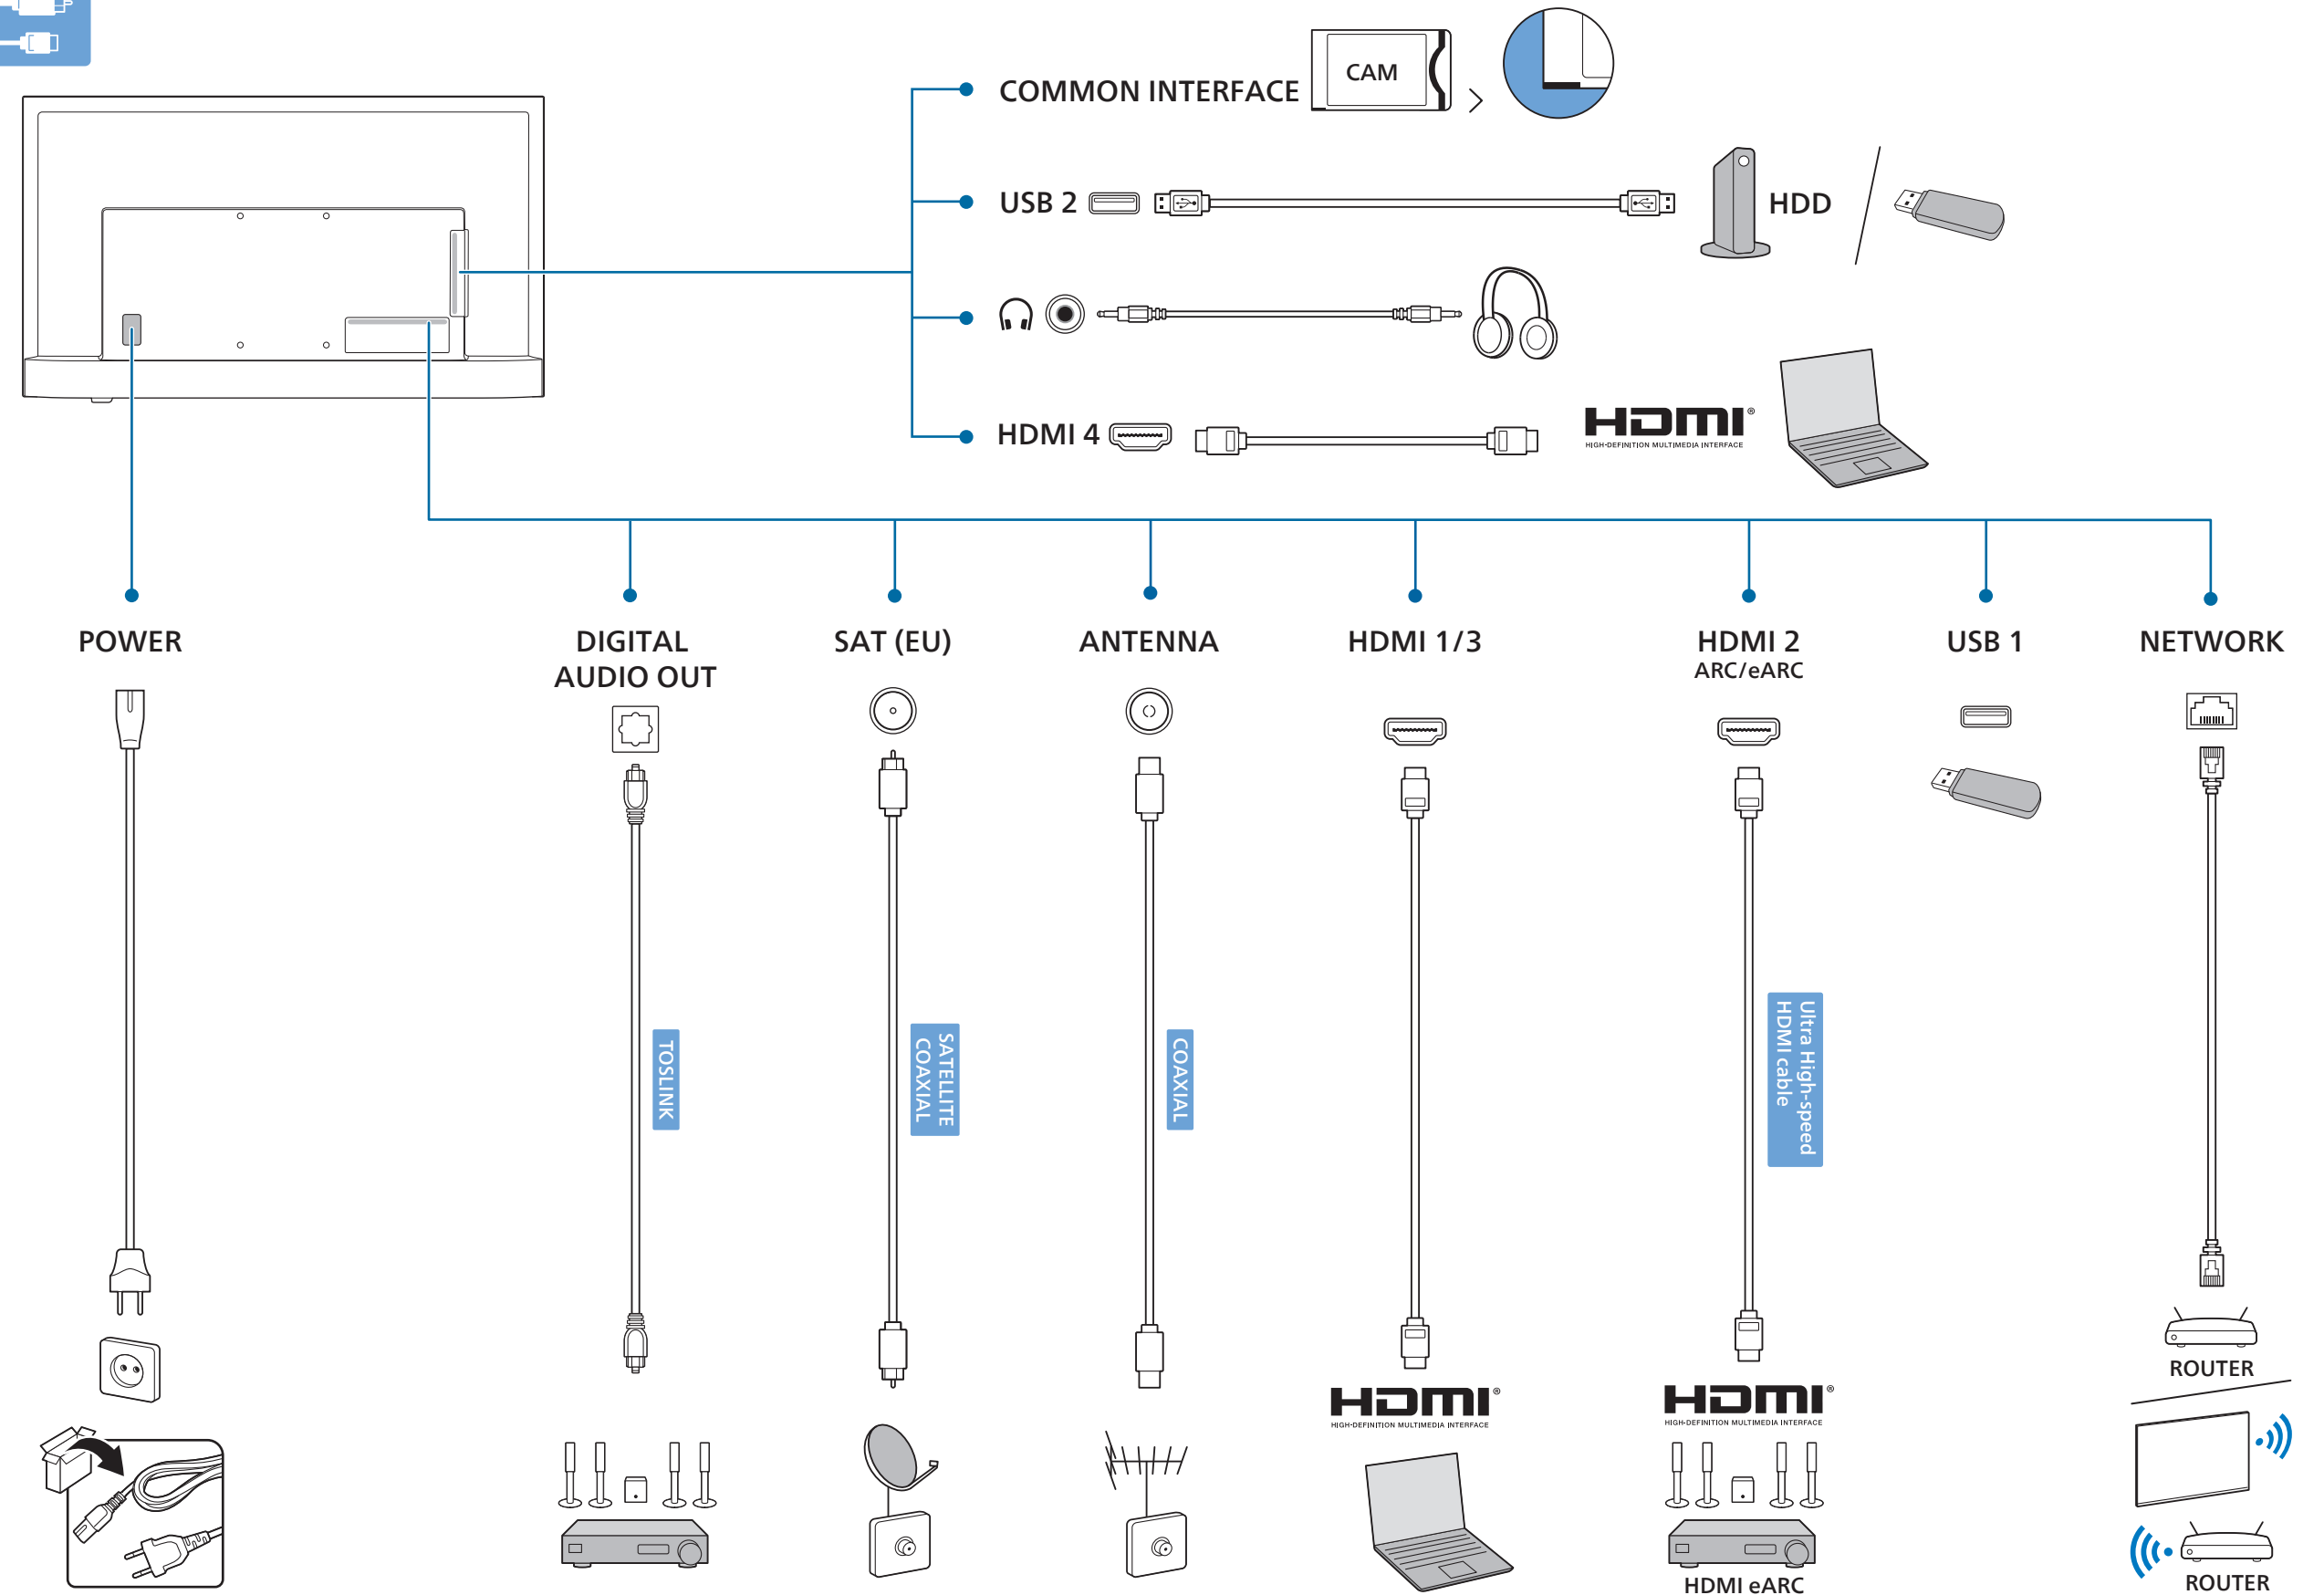

Polski Zapoznaj się z instrukcjami bezpieczeństwa.
Português Leia as instruções de segurança.
Română Citiți instrucțiunile de siguranță.
Русский Читайте инструкции по технике безопасности.
Srpski Pročitajte bezbednosna uputstva.
Slovenščina Preberite varnostna navodila.
Slovenský Prečítajte si bezpečnostné pokyny.
Suomi Lue turvaohjeet.

Svenska Läs säkerhetsinstruktionerna.
ภาษาไทย โปรดอ่านคำแนะนำด้านความปลอดภัย
Türkçe Güvenlik talimatlarını okuyun.
Українська Читайте інструкції з техніки безпеки.
العربية قراءة تعليمات السلامة.
עברית קראו את הוראות הבטיחות