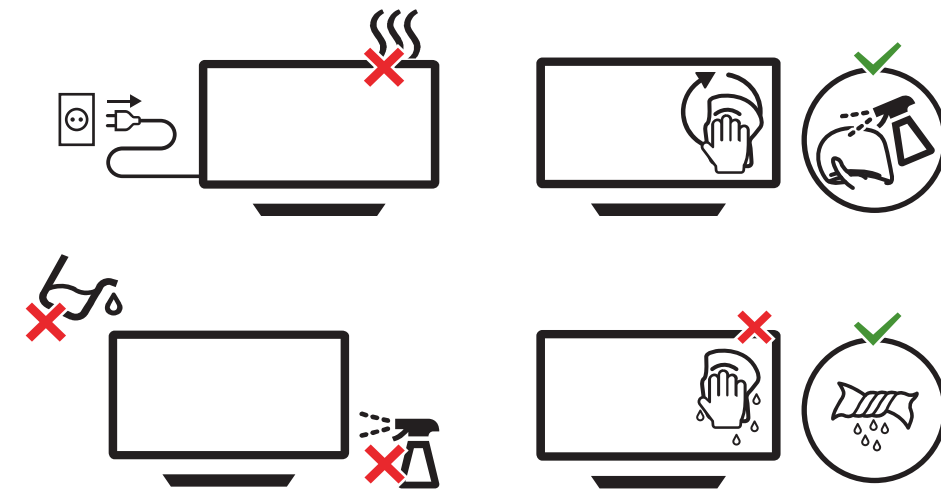

AMBILIGHT tv