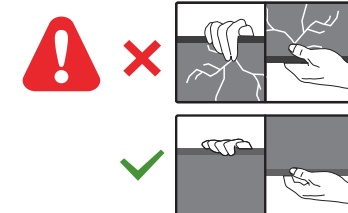

50"/55"/65"

50"/55"/65" (M4xL20) : x4

Register to find out more and get support
www.philips.com/TVsupport

A 50"/55"

65"

1

B

2

3

R + L

50"/55"
65"

Wall Mount dimensions (x, y)

- 50" 200x300mm M6 (L: 10mm~16mm) 126 cm
- 55" 200x300mm M6 (L: 10mm~16mm) 139 cm
- 65" 300x300mm M6 (L: 12mm~20mm) 164 cm

4

50"

50"/65"

R + L

50"/55"
65"

5