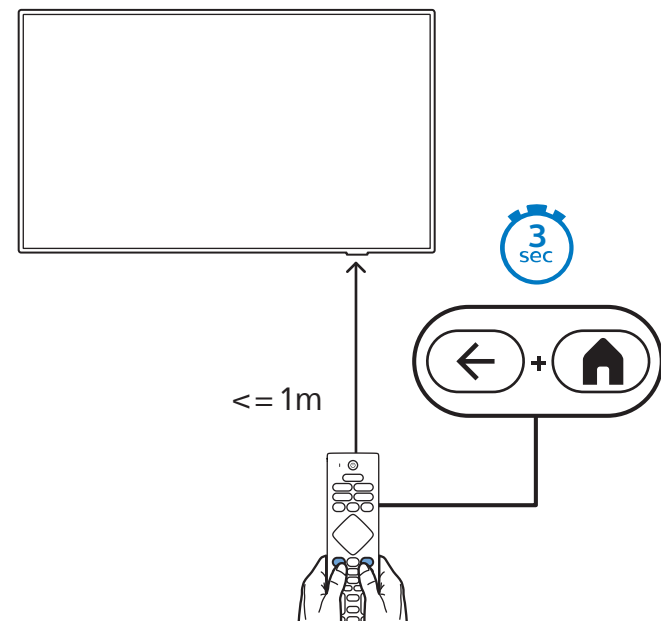

Polski Zapoznaj się z instrukcjami bezpieczeństwa.
Português Leia as instruções de segurança.
Română Citiți instrucțiunile de siguranță.
Русский Читайте инструкции по технике безопасности.
Srpski Pročitajte bezbednosna uputstva.
Slovenščina Preberite varnostna navodila.
Slovenský Prečítajte si bezpečnostné pokyny.
Suomi Lue turvaohjeet.

Svenska Läs säkerhetsinstruktionerna.
ภาษาไทย โปรดอ่านคำแนะนำด้านความปลอดภัย
Türkçe Güvenlik talimatlarını okuyun.
Українська Читайте інструкції з техніки безпеки.
العربية قراءة تعليمات السلامة.
עברית קראו את הוראות הבטיחות

AMBILIGHT tv