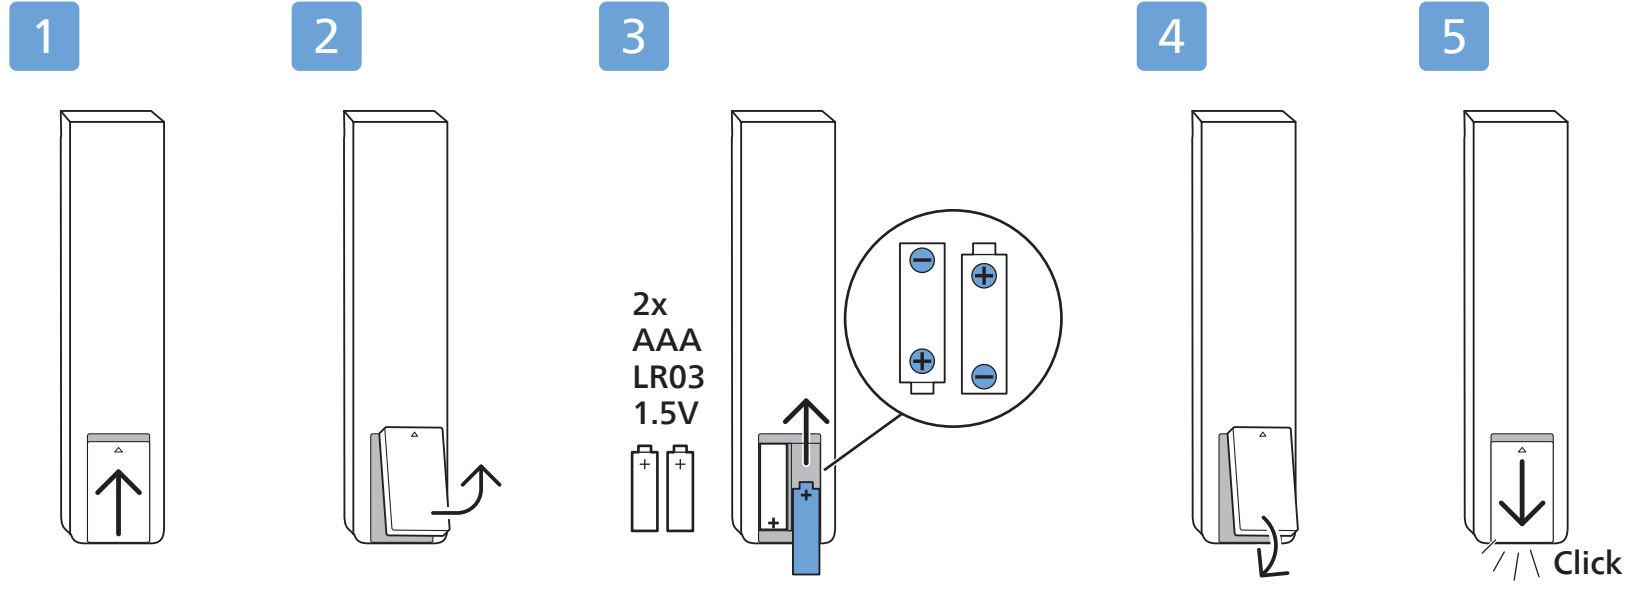

Polski Zapoznaj się z instrukcjami bezpieczeństwa.
Português Leia as instruções de segurança.
Română Citiți instrucțiunile de siguranță.
Русский Читайте инструкции по технике безопасности.
Srpski Pročitajte bezbednosna uputstva.
Slovenščina Preberite varnostna navodila.
Slovenský Prečítajte si bezpečnostné pokyny.
Suomi Lue turvaohjeet.

Svenska Läs säkerhetsinstruktionerna.
ภาษาไทย โปรดอ่านคำแนะนำด้านความปลอดภัย
Türkçe Güvenlik talimatlarını okuyun.
Українська Читайте інструкції з техніки безпеки.
العربية قراءة تعليمات السلامة.
עברית קראו את הוראות הבטיחות

AMBILIGHT tv