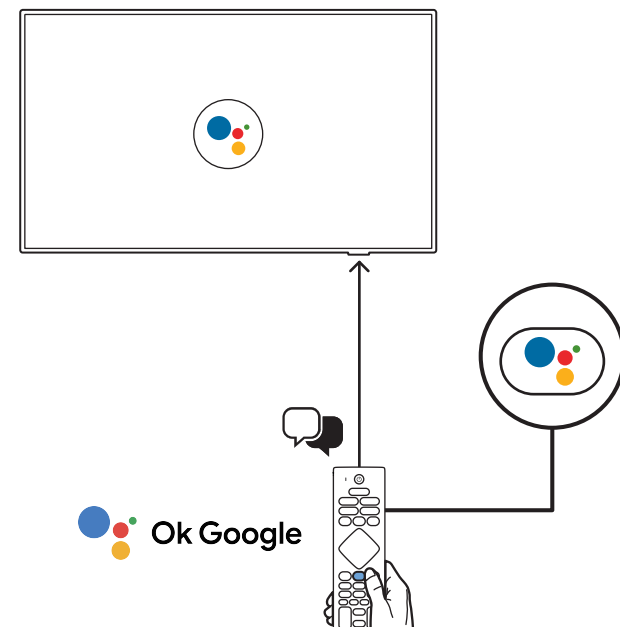

Polski Zapoznaj się z instrukcjami bezpieczeństwa.
Português Leia as instruções de segurança.
Română Citiți instrucțiunile de siguranță.
Русский Читайте инструкции по технике безопасности.
Srpski Pročitajte bezbednosna uputstva.
Slovenščina Preberite varnostna navodila.
Slovenský Prečítajte si bezpečnostné pokyny.
Suomi Lue turvaohjeet.

Svenska Läs säkerhetsinstruktionerna.
ภาษาไทย โปรดอ่านคำแนะนำด้านความปลอดภัย
Türkçe Güvenlik talimatlarını okuyun.
Українська Читайте інструкції з техніки безпеки.
العربية قراءة تعليمات السلامة.
עברית קראו את הוראות הבטיחות

AMBILIGHT tv