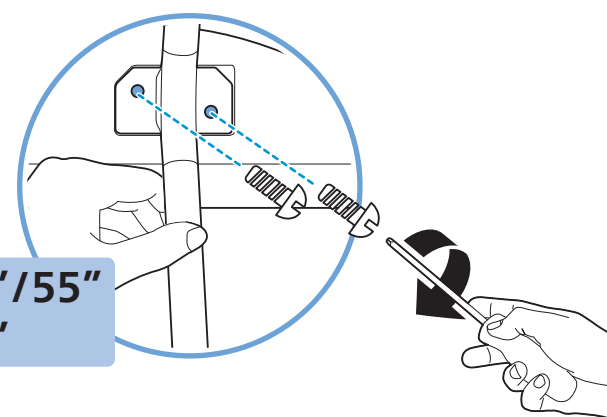

3

R + L

50"/55"
65"

Wall Mount dimensions (x, y)

- 50" 200x300mm M6 (L: 10mm~16mm) 126 cm
- 55" 200x300mm M6 (L: 10mm~16mm) 139 cm
- 65" 300x300mm M6 (L: 12mm~20mm) 164 cm

4

50"

50"/65"

R + L

50"/55"
65"

5

English Read the safety instructions.
Български Прочетете инструкциите за безопасност.
Čeština Přečtěte si bezpečnostní pokyny.
Hrvatski Pročitajte sigurnosne upute.
Dansk Læs sikkerhedsforskrifterne.
Deutsch Lesen Sie die Sicherheitshinweise.
Ελληνικά Διαβάστε τις οδηγίες ασφαλείας.
Eesti Lugege ohutusõudeid.