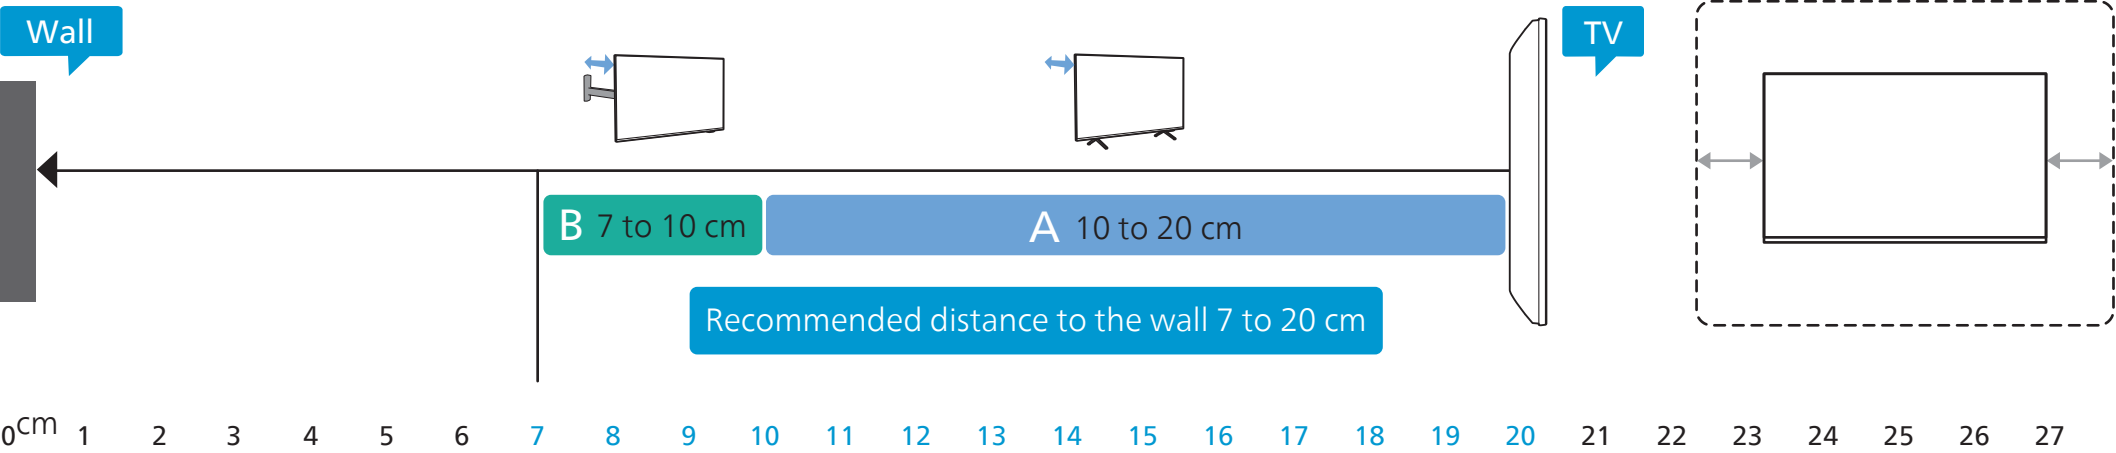

AMBILIGHT tv