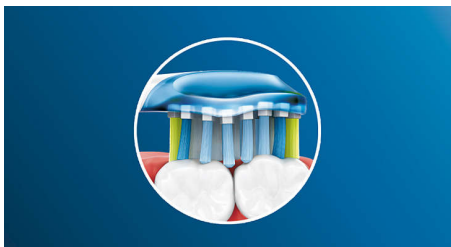

- 75 % plastu v tomto výrobku je biologického původu****

Přednosti

Rozlučte se s plakem

Díky flexibilnímu designu odstraňuje až 10x více plaku i v obtížně dostupných místech*, čímž je dosaženo skutečně intenzivního čištění podél linie dásní a mezi zuby.

Adaptabilní technologie čištění

S naší adaptabilní technologií je každé čištění přizpůsobeno právě vám. Díky měkkým a flexibilním gumovým stranám se hlavice Premium Plaque Defense přizpůsobí jedinečným liniím vašich zubů a dásní, absorbuje přílišný tlak při čištění a umožňuje tak naplno využít sonickou technologii. Vlákna se přizpůsobí tvaru dásní a zubů a zajistí tak až 4x větší kontakt s povrchem** než běžná kartáčková hlavice pro hloubkové čištění na těžko přístupných místech.