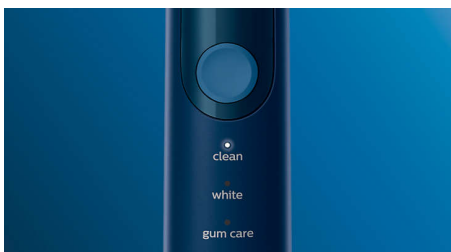

PHILIPS

sonicare

Periuță de dinți
sonică electrică

ProtectiveClean
5100

Senzor de presiune integrat

3 moduri

1 funcție BrushSync

Toc de transport

Tehnologie inovatoare

- Te anunță dacă apeși prea tare
- Tehnologie sonică avansată Philips Sonicare
- Conectează mânerul inteligent al periuței și capetele de periere inteligente

Optimizează periajul

- Alege din trei moduri

Repere

Dinți mai albi în mod natural

Atașează capul de periere W Optimal White pentru a elimina petele de suprafață și a dezvălui un zâmbet mai alb. Cu perii săi centrali deși pentru eliminarea petelor, s-a demonstrat clinic că albește dinții în numai o săptămână.

Trei moduri

Această periuță de dinți îți permite să îți personalizezi periajul în funcție de nevoile proprii, putând alege din trei moduri. Modul Clean este modul standard pentru curățare superioară. White este modul ideal pentru îndepărtarea petelor de suprafață. Iar modul Gum Care adaugă un minut suplimentar de periere la putere redusă, pentru a putea masa ușor gingiile.