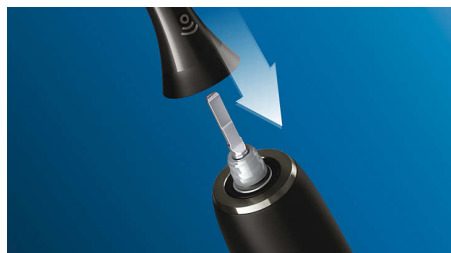

Inovativní sonická technologie kartáčků Philips Sonicare vhání vodu mezi zuby, stěry kartáčku odstraňují zubní plak a zajišťují výjimečné každodenní čištění.

Snadné nasazení

Kartáčková hlavice C3 Premium Plaque Defence dokonale pasuje na jakýkoliv kartáček Philips Sonicare, kromě modelů PowerUp Battery a Essence. Výměna a čištění jsou jednoduché díky snadnému nasazení.