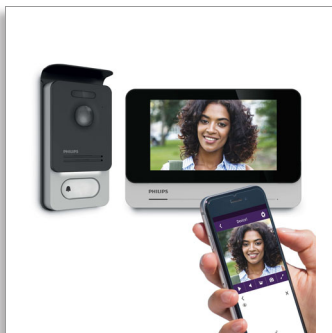

Philips Welcome Eye
Connect 2
Intercom met video

Verbonden met uw smartphone

Ultraplat 7" touchscreen
Bedien de toegang tot de deur
Bewaar foto's van uw bezoekers

DES9901VDP

Gekoppelde intercom met video

Gebruik met de WelcomeEye-app

Uw videofoon is een echt beveiligingssysteem. Via het scherm bepaalt u zelf wie er toegang heeft. Buiten uw huis neemt de cameratoepassing het over. WelcomeEye Connect 2 heeft een erg hoge beeldkwaliteit en een groot gezichtsveld.

Nachtzicht in kleur

- Witte LED's voor optimaal nachtzicht

Bepaal zelf wie er toegang heeft tot uw huis, waar u ook bent

- Intuïtieve touch-interface
- Fotoregistratie van uw bezoekers in het geheugen
- Houd alles onder controle dankzij uw smartphone
- Open uw hek dankzij uw RFID-badge
- Elegant design, ontwikkeld in Frankrijk
- Waterbestendig intercompaneel
- Personaliseer uw videofoon
- Inhoud van de set

Kenmerken

Ultraplatt 7" touchscreen

Met het 7" touchscreen kunt u: - de elektrische deuropener van uw hek ontgrendelen; - het openen van uw hek activeren; - de voordeur van uw huis openen met de badges. Geen vergeten sleutelbossen meer, geen digicode meer nodig. Als een gezinslid zijn of haar badge is vergeten, kunt u de deur voor hem of haar openen vanuit de toepassing. U stelt eenvoudig uw voorkeuren in (volume, beltonen, achtergrondverlichting, enz.) met de nieuwe WelcomeEye Connect 2-videofoon.