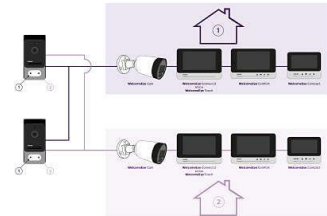

Monitor met touchscreen

Het design van de Welcome Eye Connect 2 is ontwikkeld in Frankrijk. De dunne en elegante monitor (15 mm) past perfect in uw interieur.

RFID-toegangscontrole

Met RFID-badges kunt u uw deur en/of elektrische toegangspoort openen wanneer

dat nodig is. U hebt geen toegangscode nodig. Uw intercom met video kan tot 20 RFID-badges bewaren

Accessoires

U kunt maximaal 3 extra schermen toevoegen (dus in totaal 4 monitors) en een ONBEPERKT aantal smartphones aansluiten op de videofoon. U kunt ook een tweede deurstation en een camera toevoegen om uw huis te verbinden.