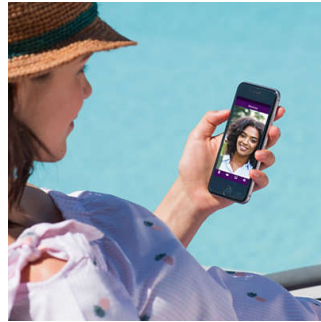

Kenmerken

Ultraplatt 7" touchscreen

Met het 7" touchscreen kunt u: - de elektrische deuropener van uw hek ontgrendelen; - het openen van uw hek activeren; - de voordeur van uw huis openen met de badges. Geen vergeten sleutelbossen meer, geen digicode meer nodig. Als een gezinslid zijn of haar badge is vergeten, kunt u de deur voor hem of haar openen vanuit de toepassing. U stelt eenvoudig uw voorkeuren in (volume, beltonen, achtergrondverlichting, enz.) met de nieuwe WelcomeEye Connect 2-videofoon.

Nachtzicht in kleur

Uw videofoon is een beveiligingssysteem op zich. Via het scherm bepaalt u zelf wie er toegang heeft. Buiten uw huis neemt de cameratoepassing het over. Welcome Eye Connect 2 heeft een erg hoge beeldkwaliteit en een groot gezichtsveld (130°/90°). Het nachtzicht reikt tot 2,5 meter dankzij de witte LED's.

Houd alles onder controle, waar u ook bent

Met deze videofoon kunt u uw bezoekers overal zien dankzij de verbonden functie en de Welcome Eye-toepassing. Als u weg bent, neemt uw videofoon op twee manieren de bezoekers op die op uw deurbel drukken: - foto's in het interne geheugen - video's ook in het interne geheugen

Controle met uw smartphone

Met de Welcome Eye-toepassing kunt u altijd de controle houden over uw ingangen. Als een bezoeker aankomt, ontvangt u een oproep op uw smartphone en communiceert u met hem of haar. Beheer het langskomen van een bezoeker, laat je kind dat de badge is vergeten naar binnen.