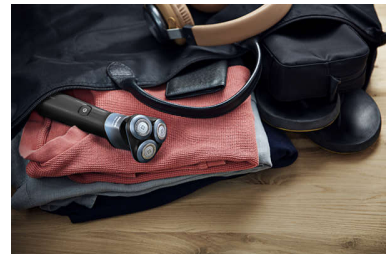

Bloqueio de viagem

Certifique-se de que a sua máquina de barbear não fica sem bateria inesperadamente. Mantenha premido o botão LED de ligar/desligar durante 3 segundos para bloquear a máquina de barbear durante as suas viagens, de modo a que não se ligue e descarregue acidentalmente a bateria.