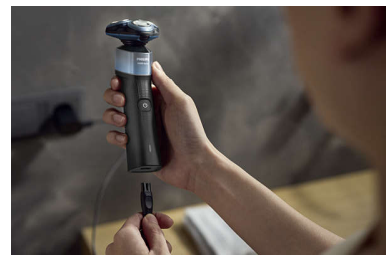

Tempo de carregamento e de autonomia

Obtenha 50 minutos de autonomia com um carregamento de 1 hora ou ligue-a à ficha para uma alimentação contínua instantânea. Está com pressa? Apenas 5 minutos de carregamento fornecem energia suficiente para um barbear completo.