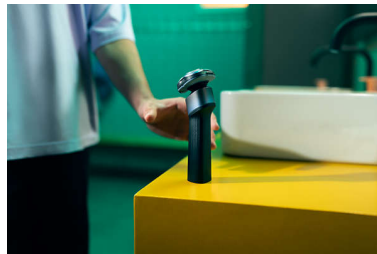

Pega antideslizante

Assuma o controlo do seu barbear. O padrão de aderência arredondado foi especialmente concebido para que possa segurar na máquina de barbear em qualquer posição sem deslizar, mesmo no chuveiro.