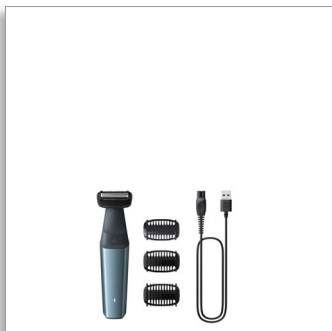

Bezpečne a účinne zastriháva chĺpky aj v intímnych partiách

- Obojsmerný zastrihávač a nastavec na zastrihávanie v každom smere

Jednoduché a praktické používanie

- Zastrihávač 100 % bezpečný v sprche
- Ergonomická rukoväť na lepšie ovládanie pri starostlivosti o zovňajšok
- Strojček na holenie celého tela, ktorý vydrží, bez potreby mazania
- 60 minút bez pripojenia do siete a rýchle 1-hodinové nabíjanie

Bezpečne a účinne zastriháva chĺpky aj v intímnych partiách

- Bezpečné a pohodlné holenie na vašej citlivej pokožke

BG3027/05

PHILIPS

Zastrihávač na slabiny a telo do sprchy
3 nasúvateľné hrebeňové nadstavce, 2, 3, 5 mm Holiaci strojček so sledovaním kontúr 2D, 60 min bezkáblového používania, 1 h nabíjania