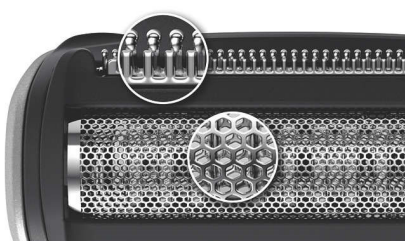

Hlavné prvky

Úprava chĺpkov na celom tele

Teraz môžete bez obáv používať jeden nástroj na úpravu chĺpkov po celom tele. Tento strojček Philips pre mužov na úpravu chĺpkov na celom tele zastriháva chĺpky v 3 rôznych dĺžkach a prináša tak hladké a rovnomerné výsledky, či už ho používate na chrbte, pleciach, hrudi, bruchu, v podpazuší, oblasti slabín alebo na nohách.

Nástavec na chrbát

Pohodlne oholíte chĺpky na chrbte. Tento nástavec bol navrhnutý špeciálne na pohodlné holenie chrbta.

Holiaci strojček na celé telo šetrný k pokožke

Holiaca hlava je vybavená patentovanými zaoblenými hrotmi a hypoalergénnou fóliou,

ktorá pri holení chráni vašu pokožku pred porezaním a poškrabávaním.

Obojsmerný zastrihávač a hrebeňové nadstavce

Holiaci systém má 3 hrebeňové nadstavce na zastrihávanie na dĺžku 2 mm, 3 mm a 5 mm, prípadne ho môžete použiť bez nadstavca a dosiahnuť tak kratšiu dĺžku.