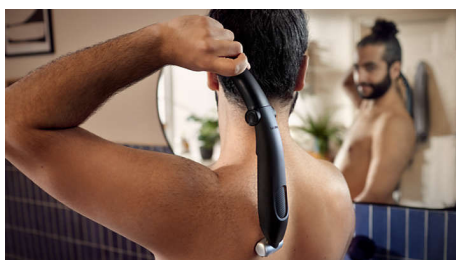

Bezpečne a účinne zastriháva chĺpky aj v intímnych partiách

- Obojsmerný zastrihávač a nadstavec na zastrihávanie v každom smere

Jednoduché a praktické používanie

- Zastrihávač 100 % bezpečný v sprche
- Strojček na holenie celého tela, ktorý vydrží, bez potreby mazania
- Ergonomická rukoväť na lepšie ovládanie pri starostlivosti o zovňajšok
- 60 minút bez pripojenia do siete a rýchle 1-hodinové nabíjanie

PHILIPS

Zastrihávač na slabiny a telo do sprchy
3 nasúvateľné hrebeňové nadstavce, 2, 3, 5 mm Holiaci strojček so sledovaním kontúr 2D, 60 min bezkáblového používania, 1 h nabíjania, Nadstavec na úpravu chrbta

Nástavec na chrbát

Pohodlne oholíte chĺpky na chrbte. Tento nástavec bol navrhnutý špeciálne na pohodlné holenie chrbta.

Holiaci strojček na celé telo šetrný k pokožke

Holiaca hlava je vybavená patentovanými zaoblenými hrotmi a hypoalergénnou fóliou,