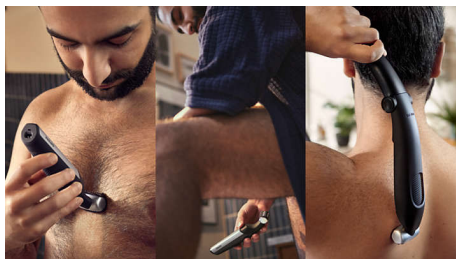

Zastrihávač na slabiny a telo do sprchy
3 nasúvateľné hrebeňové nadstavce, 2, 3, 5 mm Holiaci strojček so sledovaním kontúr 2D, 60 min bezkáblového používania, 1 h nabíjania, Nadstavec na úpravu chrbta

Hlavné prvky

Úprava chĺpkov na celom tele

Teraz môžete bez obáv používať jeden nástroj na úpravu chĺpkov po celom tele. Tento strojček Philips pre mužov na úpravu chĺpkov na celom tele zastriháva chĺpky v 3 rôznych dĺžkach a prináša tak hladké a rovnomerné výsledky, či už ho používate na chrbte, pleciach, hrudi, bruchu, v podpazuší, oblasti slabín alebo na nohách.