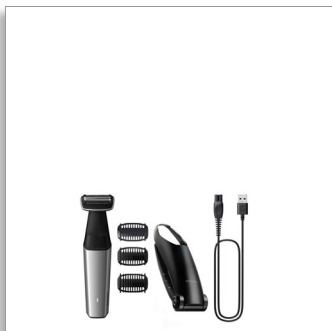

Philips Bodygroom Series
5000

Zastrihávač na slabiny a
sila do sprchy

nadstavce, 2, 3, 5 mm

Holiaci strojček so sledovaním
kontúr 2D
60 min bezkáblového používania,
1 h nabijania
Nadstavec na úpravu chrbta

BG5021/15

Kompletná starostlivosť o telo, bezpečná aj pod pásom

Technológia sledovania kontúr 2D s ochranou pokožky

Rad 5000 je navrhnutý tak, aby si nekompromisne poradil s chĺpkami a chránil pritom pokožku, dokonca aj na ťažko dosiahnuteľných miestach, ako je napríklad chrbát. Môžete sa holiť pomocou strojčeka na jemnú pokožku s technológiou sledovania kontúr 2D alebo zastrihávať chĺpky pomocou 2, 3 alebo 5 mm hrebeňového nadstavca.

Bezpečne a účinne zastriháva chĺpky aj v intímnych partiách

- Obojsmerný zastrihávač a nadstavec na zastrihávanie v každom smere

Jednoduché a praktické používanie

- Zastrihávač 100 % bezpečný v sprche
- Strojček na holenie celého tela, ktorý vydrží, bez potreby mazania
- Ergonomická rukoväť na lepšie ovládanie pri starostlivosti o zovňajšok
- 60 minút bez pripojenia do siete a rýchle 1-hodinové nabíjanie