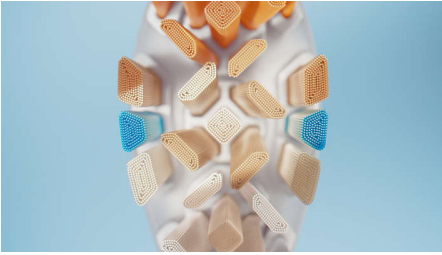

Premium performance

- Odstráni až 20x viac zubného povlaku aj z ťažko dostupných miest*
- Až 15x zdravšie ďasná za 6 týždňov**
- Odstránenie až o 100% viac škvŕn za menej ako dva dni***
- Sonické čistenie: majstrovská trieda v oblasti efektívneho čistenia

Hlavné prvky

Šikmo zastrihnuté vlákna

Využite naše najlepšie odstránenie zubného povlaku*** bez ohľadu na štýl čistenia. Kefková hlavica A3 Sonicare Prestige má šikmo zastrihnuté vlákna, ktoré sú navrhnuté tak, aby maximalizovali potenciál na odstránenie zubného povlaku.

Zaoblený profil

Zakrivený profil pomáha vláknám sa dostať presne tam, kam potrebujú. Vďaka dôkladnému vývoju sme vytvorili riešenie pre kompletnú, výnimočnú starostlivosť o ústnu dutinu.

Vlákna s končekmi zastrihnutými do tvaru trojuholníka

Jemne odstraňuje škvŕny pomocou trojuholníkových zakončení vlákien, ktoré sú navrhnuté tak, aby účinnejšie odstraňovali

škvŕny ako zaoblené vlákna. Tvar vlákien umožňuje väčší kontakt s povrchom zubu a účinné odstránenie škvŕn.