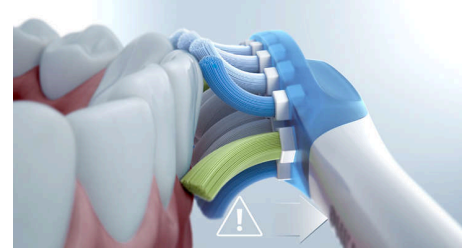

Senzor de presiune integrat

Se poate să nu observi că îți periezi dinții prea apăsat, dar ExpertClean nu va trece asta cu vederea. Dacă trebuie să reduci presiunea, această periuță de dinți inteligentă va emite un sunet intermitent. Te anunță astfel să lași capul de periere să-și facă treaba. 7 din 10 persoane au considerat că această funcție i-a ajutat să își perieze dinții mai eficient.