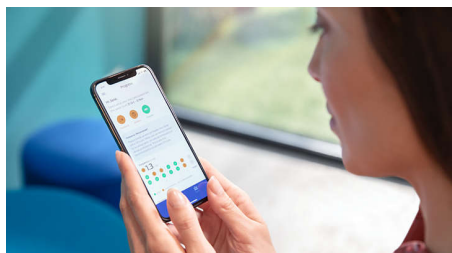

Repere

Gingii până la de 7 ori mai sănătoase*

Concentrează-te pe îmbunătățirea sănătății gingiilor cu capul de periere G3 Premium Gum Care. Perii săi de dimensiuni mai mici care vizează linia gingiilor îl fac modul perfect de a menține această zonă lipsită de afecțiuni gingivale. Persoanele care folosesc acest cap de periere au cu până la 100% mai puțină inflamație a gingiilor* și gingii de până la 7 ori mai sănătoase în doar două săptămâni.*

Elimină de până la 10 ori mai multă placă bacteriană*

Cu capul de perie C3 Premium Plaque Defence, știi că obții cea mai profundă curățare posibilă. Perii moi și flexibili sunt concepuți să se curbeze pe conturul dinților, oferindu-ți o suprafață de contact de 4 ori mai mare** și îndepărtând până la de 10 ori mai multă placă bacteriană din zonele greu accesibile.

Raport de activitate

ExpertClean îți oferă îndrumările de care ai nevoie pentru a-ți îmbunătăți și menține obiceiurile de periere sănătoase între controalele stomatologice. Senzorii inteligenți integrați te anunță când aplici prea multă presiune, iar conectând experiența de periere la aplicația Sonicare, un raport de activitate

personalizat te ajută să rămâi pe drumul cel bun, pentru a vedea cât de mult te-ai îmbunătățit în timp.