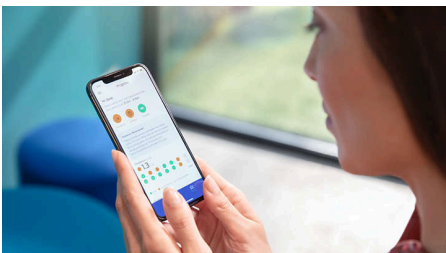

Raport de activitate

ExpertClean îți oferă îndrumările de care ai nevoie pentru a-ți îmbunătăți și menține obiceiurile de periere sănătoase între controalele stomatologice. Senzorii inteligenți integrați te anunță când aplici prea multă presiune, iar conectând experiența de periere la aplicația

Sonicare, un raport de activitate personalizat te ajută să rămâi pe drumul cel bun, pentru a vedea cât de mult te-ai îmbunătățit în timp.