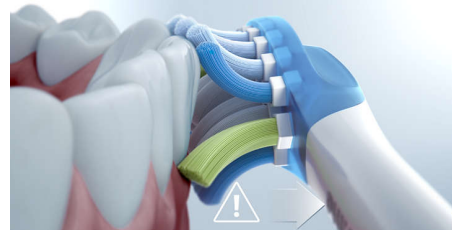

personalizat te ajută să rămâi pe drumul cel bun, pentru a vedea cât de mult te-ai îmbunătățit în timp.

3 moduri, 3 intensități

ExpertClean dispune de modurile Clean, Gum Health și Deep Clean+ pentru a avea grijă de nevoile tale de periaj. Modul Clean asigură curățare zilnică excepțională, Gum Health asigură curățarea delicată și totuși eficiența a gingiilor, iar Deep Clean+ îți oferă curățare profundă revigorantă. Cele trei intensități îți permit să alegi între o setare mai ridicată pentru curățare îmbunătățită și o setare mai redusă pentru persoanele sensibile.

Recunoașterea capului de periere

Capetele de periere inteligente asigură utilizarea modului și a intensității potrivite pentru cea mai bună curățare posibilă. De exemplu, să presupunem că folosești capul de periere G3 Premium Gum Care. Tehnologia BrushSync a periuței ExpertClean îți va sincroniza automat capul de periere cu modul Gum Health pentru a oferi sănătate gingiilor tale.

Senzor de presiune integrat

Se poate să nu observi că îți periezi dinții prea apăsat, dar ExpertClean nu va trece asta cu vederea. Dacă trebuie să reduci presiunea, această periuță de dinți inteligentă va emite un sunet intermitent. Te anunță astfel să lași capul de periere să-și facă treaba. 7 din 10 persoane au considerat că această funcție i-a ajutat să își perieze dinții mai eficient.