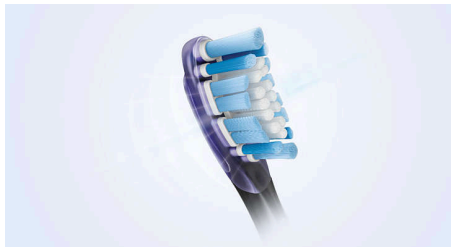

ExpertClean 7300

Periuță de dinți sonică electrică cu aplicație

HX9601/02

Repere

Cap de periere G3 Premium Gum Care

Capul de periere G3 Premium Gum care este conceput pentru a te ajuta să îți îmbunătățești sănătatea gingiilor. Perii săi de dimensiuni mai mici care vizează linia gingiilor curăță delicat și eficient linia gingiilor, unde începe de obicei gingivita.