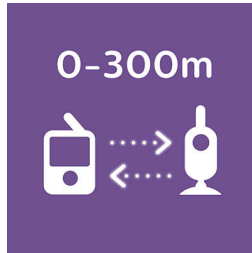

Alcance de 300 m

Alcance no interior até 50 metros*, alcance no exterior até 300 metros*

Tempo de funcionamento até 12 horas**

A prática unidade dos pais, recarregável, permite uma monitorização sem fios com autonomia até 12 horas**.