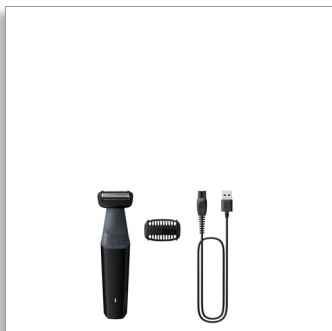

Philips Bodygroom series  
3000

Zastrihávač na slabiny a  
telo do sprchy

1 nasúvateľný hrebeňový

nástavec, 3 mm

Holiaci strojček so sledovaním  
kontúr 2D  
50 minút bezkáblového  
používania

BG3017/01

#### Bezpečne a účinne zastriháva chĺpky aj v intímnych partiách

- Obojsmerný zastrihávač a nastavec na zastrihávanie v každom smere