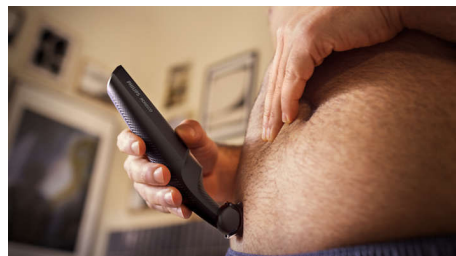

Ergonomická rukoväť

Váš holiaci strojček na telo sa jednoducho drží a ovláda vďaka gumovej ergonomickej rukoväti, s ktorou budete mať zastrihávanie pod kontrolou.

Odolná konštrukcia

Všetky naše produkty na starostlivosť o zovňajšok sú vyrobené tak, aby mali dlhú životnosť. Dodávajú sa s 2-ročnou zárukou a nikdy ich netreba mazat'.

BG3017/01

Technické údaje

Príslušenstvo

- Hrebeňový nadstavce: 1 hrebeňový nástavec na telo (3 mm)

Príkon

- Nabíjanie: Úplné nabitie za 8 hodín
- Prevádzková doba: 50 minút
- Typ batérie: Ni-MH
- Max. spotreba energie: 5 W

Dizajn

- Telo: Ergonomické uchopenie a používanie

Servis

- Dvojročná záruka

Strihačiaci systém

- Holiaci prvok: Fólia s dvoma predzastrihávačmi
- Prijemný pocit pre pokožku: Systém ochrany pokožky, Pohodlie v citlivých oblastiach
- Nastavenia dĺžky: 1 pevné nastavenie dĺžky

Jednoduché použitie

- Suché a mokré čistenie: Do sprchy s jednoduchým čistením
- Bez potreby údržby: Bez potreby oleja
- Prevádzka: Bezkáblové použitie
- Pevné nastavenia dĺžky

Dátum vydania
2023-11-22

Verzia: 2.2.1

© 2023 Koninklijke Philips N.V.
Všetky práva vyhradené.

Autor si vyhradzuje právo zmeny špecifikácií bez oznámenia. Ochranné známky sú majetkom Koninklijke Philips N.V. alebo ich príslušných vlastníkov.

www.philips.com