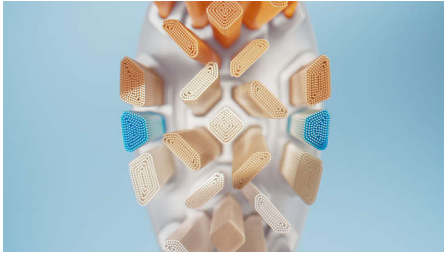

Repere

Peri înclinați

Beneficiază de cea mai bună înlăturare a plăcii bacteriene**** indiferent de stilul tău de periaj. Capul de periere Premium All-in-One are peri precis înclinați concepuți pentru a maximiza potențialul de îndepărtare a plăcii bacteriene.