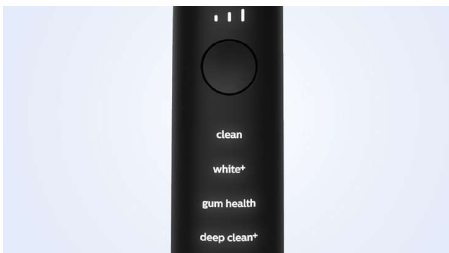

Neka se DiamondClean 9000 prilagodi vašim potrebama

- Prilagoden doživljaj pranja zubi
- Upozorava vas kada pritišćete prejako
- BrushSync automatski će odabrati najbolji način rada za vas
- Uvijek ćete znati kad trebate zamijeniti glave četkice

Pratite napredak personaliziranim izvješćem o napretku

- Usvojite i zadržite zdrave navike

Istaknute znač.

Uklanja do 10 puta više naslaga*

S glavom četkice C3 Premium Plaque Control znate da dobivate najdublje moguće čišćenje. Meka, fleksibilna vlakna dizajnirana su za zakretanje po konturama vaših zubi, osiguravajući 4x veći kontakt s površinom** i do 10x više uklanjanja naslaga s teško dostupnih mjesta.

Izvjeshće o napretku

DiamondClean 9000 pruža vam potrebno navođenje za poboljšanje i održavanje zdravih navika čišćenja između kontrola kod zubara. Ugrađeni pametni senzori upozoravaju vas na prejak pritisak, a povezivanjem iskustva pranja s aplikacijom Sonicare osiguravate personalizirano izvješće o napretku koje vam ukazuje smjer i prikazuje napredak kroz vrijeme.

4 načina rada, 3 intenziteta

DiamondClean 9000 omogućuje pranje u načinima rada Clean (čišćenje), White+ (izbjeljivanje+), Gum Health (zdravlje desni) i

Deep Clean+ (dubinsko čišćenje+) koji brinu za vaše potrebe pranja zubi. Način rada Clean izvrstan je za svakodnevno pranje zubi, White+ za uklanjanje mrlja, Gum Health za nježno, ali učinkovito čišćenje desni, a Deep Clean+ za osvježavajuće dubinsko čišćenje. Tri intenziteta omogućuju odabir između više postavke za energičnije četkanje ili ipak nježnije za osjetljiva usta.