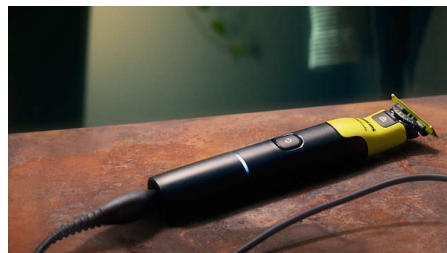

60 мин литиевойонна батерия

Акумулаторната литиевойонна батерия осигурява 60 минути непрекъсната мощност за бръснене след 1 час зареждане.