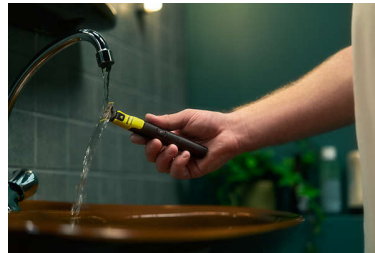

Мокро и сухо

Можете да се бръснете на мокро или сухо, със или без пяна – както предпочитате.