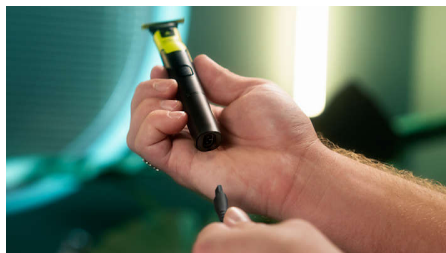

Зареждане с USB-A

Може да се зарежда у дома или на път, идеално за ежедневна употреба и по време на пътуване. Не е включен захранващ адаптер.