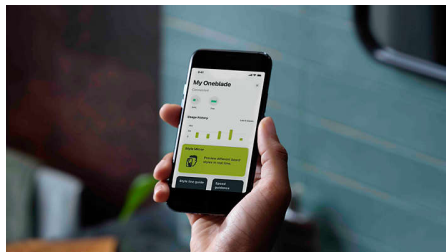

Приложение Philips Daily Care

Безплатното приложение Philips Daily Care е вашият билет към оформяне и ефективна употреба. Изпробвайте различни стилове на окосмяване по лицето с помощта на добавена реалност и използвайте насоки стъпка по стъпка, които включват удобна програма за визуализация на линията на брадата в реално време. Получавайте известие кога трябва да смените ножче или да заредите батерията. И получавайте персонализирани препоръки въз основа на действителната си рутина за поддържане на окосмяването.