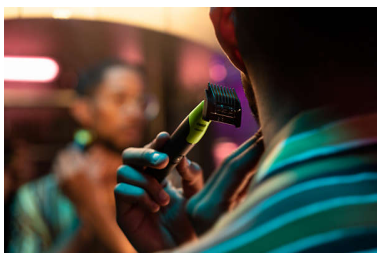

Подстригване на свобода

Уникален дизайн с отворен гребен за ефикасно подстригване без запушване и прекъсване на процедурата – дори при дълги и гъсти косми.