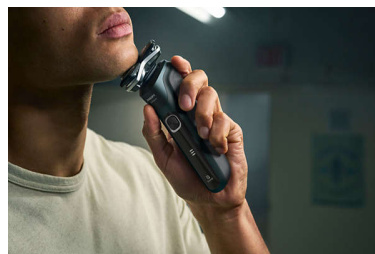

Мощно бръснене

- Забележително изпълнение с всяко минаване
- Проектирани за прецизност и ефективно подстригване
- Огъващи се глави, които следват контурите на лицето ви

Технология SkinIQ

- Регулира се към брадата ви за бръснене без усилия

Безкабелна поставка за бързо почистване

Поставката за мощно почистване цялостно почиства и смазва Вашата самобръсначка само за 1 минута, като я поддържа високоефективна за по-дълго. Поставката е 10 пъти по-ефективна от почистването с вода**. Тя е най-малката в света почистваща поставка, така че можете да я съхранявате лесно и да я използвате навсякъде.

Мокро и сухо

Адаптирайте процедурите си по бръснене според вашите нужди. С Wet & Dry можете да изберете бързо и комфортно сухо бръснене или бръснене на мокро – с гел или пяна – дори под душа.

Сгъваем тример

Нанесете финални щрихи със сгъваемото устройство за прецизно подстригване на самобръсначката. Вградено в корпуса на самобръсначката, то е идеалният начин да поддържате мустаци или бакенбарди.

60 минути безкабелно бръснене