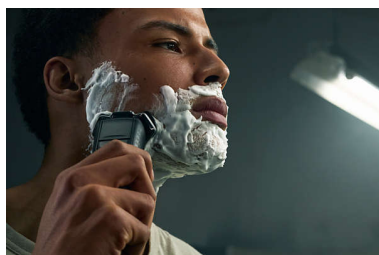

Power Adapt сензор

Интелигентният сензор за окосмяване по лицето различава плътността 250 пъти в секунда. Технологиите динамично и автоматично адаптира мощността на рязане за лесно и нежно бръснене.

Огъващи се в 360 посоки глави

Изцяло огъващите се глави се въртят на 360°, за да следват контурите на лицето ви. Насладете се на оптималния контакт с кожата за цялостно и комфортно бръснене.

Прецизни глави Hair-Guide

Новата форма на бръснешите глави е проектирана за прецизност. Повърхността е подобрена с водещи канали за косъмчетата, създадени да ги преместват в ефективна позиция за изрязване.

Безкабелна поставка за бързо почистване

Поставката за мощно почистване цялостно почиства и смазва Вашата самобръсначка само за 1 минута, като я поддържа високоефективна за по-дълго. Поставката е 10 пъти по-ефективна от почистването с вода**. Тя е най-малката в света почистваща поставка, така че можете да я съхранявате лесно и да я използвате навсякъде.

Мокро и сухо

Адаптирайте процедурите си по бръснене според вашите нужди. С Wet & Dry можете да изберете бързо и комфортно сухо бръснене или бръснене на мокро – с гел или пяна – дори под душа.

Сгъваем тример