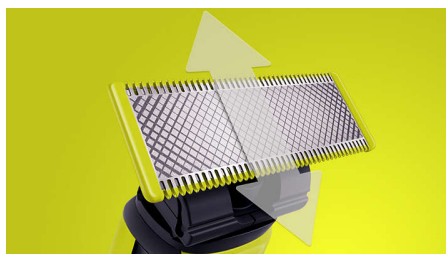

In evidenza

Esclusiva tecnologia OneBlade

Philips OneBlade è caratterizzato da una tecnologia rivoluzionaria progettata per la cura del viso. Può radere peli di qualsiasi lunghezza. Il sistema di doppia protezione della lama, costituito da un rivestimento scorrevole combinato a punte arrotondate, facilita la rasatura. La sua tecnologia di rasatura è dotata di una lama dai movimenti estremamente rapidi (12.000 tagli al minuto) ed è quindi efficace anche sui peli più lunghi.

Rifinitura

Pettine dall'esclusivo design aperto per rifiniture precise senza rallentare e interrompere la routine, anche su capelli lunghi e spessi.

Rifinitura precisa

Ottieni lo stile che preferisci con la massima precisione, grazie alla lama a doppia direzione di taglio. Puoi utilizzare OneBlade in una delle due direzioni per avere sempre la miglior visibilità durante la rifinitura. Trova il tuo stile in pochi secondi.

Rasatura confortevole

OneBlade non rade in profondità come una lama tradizionale, così si prende cura della tua pelle. Usalo contropelo per radere facilmente la barba di qualsiasi lunghezza su viso e corpo. Include due lame: una per il viso e una per il corpo.

Doppia direzione di taglio

La lama OneBlade segue i contorni del viso, consentendoti di rifinire e radere in modo efficace e confortevole qualunque zona del viso. Usa la lama a doppia direzione di taglio per rifinire i contorni del tuo viso secondo lo stile che preferisci e creare linee definite muovendo la lama in qualsiasi direzione.