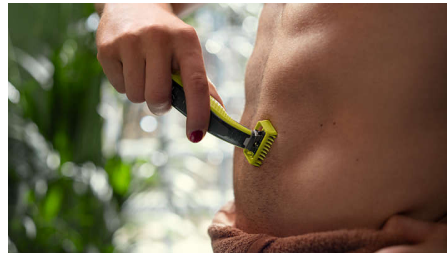

Rasatura confortevole

- Rifinisce in modo semplice in qualsiasi direzione
- Rifinitura precisa
- Protezione per la pelle ad aggancio per le aree sensibili
- Rasatura confortevole

Regolazione perfetta

- Pettine regolabile 5 in 1
- Esclusiva tecnologia OneBlade

Rasatura confortevole

OneBlade non rade in profondità come una lama tradizionale, così si prende cura della tua pelle. Usalo contropelo per radere facilmente la barba di qualsiasi lunghezza su viso e corpo. Include due lame: una per il viso e una per il corpo.

Doppia direzione di taglio

La lama OneBlade segue i contorni del viso, consentendoti di rifinire e radere in modo efficace e confortevole qualunque zona del viso. Usa la lama a doppia direzione di taglio per rifinire i contorni del tuo viso secondo lo stile che preferisci e creare linee definite muovendo la lama in qualsiasi direzione.

Protezione per la pelle ad aggancio

Protezione per la pelle ad aggancio per un livello di protezione superiore per le aree più sensibili.

Pettine per il corpo ad aggancio

Inserisci il pettine per il corpo (3 mm) per rifinire in modo semplice in qualsiasi direzione.