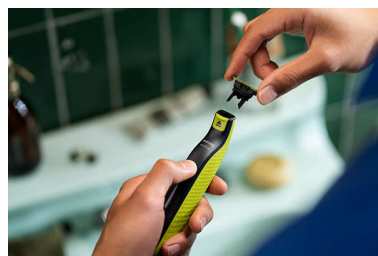

Lama che non si smussa facilmente

Lama in acciaio inossidabile che dura fino a 4 mesi di utilizzo** per mantenere una sensazione di freschezza. Quando l'icona di espulsione viene visualizzata sulla lama, le prestazioni della lama potrebbero non essere più ottimali. È il momento di cambiare la lama per una rasatura ottimale.