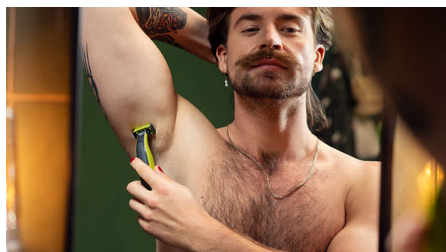

Protezione per la pelle ad aggancio

Protezione per la pelle ad aggancio per un livello di protezione superiore per le aree più sensibili.