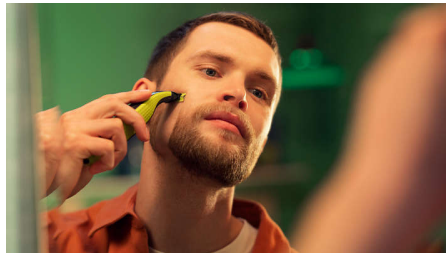

In evidenza

Esclusiva tecnologia OneBlade

Philips OneBlade è caratterizzato da una tecnologia rivoluzionaria progettata per la cura del viso. Può radere peli di qualsiasi lunghezza. Il sistema di doppia protezione della lama, costituito da un rivestimento scorrevole combinato a punte arrotondate, facilita la rasatura. La sua tecnologia di rasatura è dotata di una lama dai movimenti estremamente rapidi (12.000 tagli al minuto) ed è quindi efficace anche sui peli più lunghi.

Rifinitura

Pettine dall'esclusivo design aperto per rifiniture precise senza rallentare e interrompere la routine, anche su capelli lunghi e spessi.

Rifinitura precisa

Ottieni lo stile che preferisci con la massima precisione, grazie alla lama a doppia direzione di taglio. Puoi utilizzare OneBlade in una delle due direzioni per avere sempre la miglior visibilità durante la rifinitura. Trova il tuo stile in pochi secondi.

Rasatura confortevole

OneBlade non rade in profondità come una lama tradizionale, così si prende cura della tua pelle. Usalo contropelo per radere facilmente la barba di qualsiasi lunghezza su viso e corpo. Include due lame: una per il viso e una per il corpo.

Doppia direzione di taglio

La lama OneBlade segue i contorni del viso, consentendoti di rifinire e radere in modo efficace e confortevole qualunque zona del viso. Usa la lama a doppia direzione di taglio per rifinire i contorni del tuo viso secondo lo stile che preferisci e creare linee definite muovendo la lama in qualsiasi direzione.