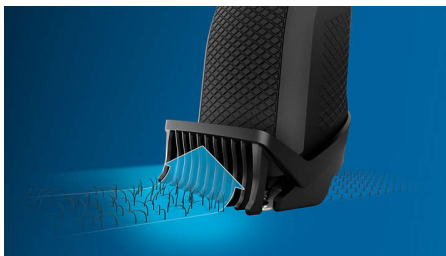

Акценти

Система Lift & Trim

Идеална за набола брада, машинката за подстригване на брада Philips включва нова система Lift & Trim: гребен, който повдига и насочва космите към нивото на ножчетата за равномерно подстригване.