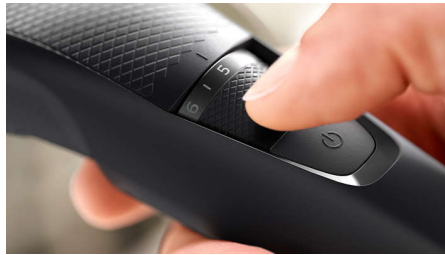

- Ottieni una rifinitura perfetta ma con una protezione completa

In evidenza

Sistema Lift & Trim

Ideale per la barba incolta, il regolabarba Philips è dotato del nostro nuovo sistema Lift & Trim: un pettine che solleva i peli e li guida al livello delle lame per un taglio uniforme.

Lame autoaffilanti

Le lame in acciaio autoaffilanti rimangono sempre affilate ed efficaci come il primo giorno per offrire ogni volta una rifinitura perfetta con protezione completa.

Lame delicate sulla pelle

Progettate per evitare graffi e irritazioni, le lame hanno punte arrotondate per un contatto più delicato con la pelle.

Manopola di precisione - 20 impostazioni

Regolabarba ad alte prestazioni che taglia alla lunghezza esatta che desideri. Basta ruotare il selettore di precisione su una delle 20 impostazioni di lunghezza tra 0,5 e 10 mm con incrementi di 0,5 mm.