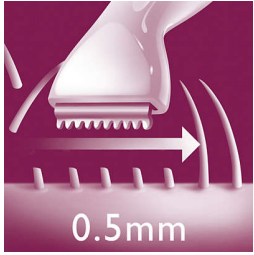

PHILIPS

Rifinitore per zona bikini

BikiniGenie

HP6381/20

Fidati di BikiniGenie

Rifinitore sicuro e facile da utilizzare per una zona bikini liscia

Stanca di irritazioni della pelle, graffi e tagli? Mantieni la tua zona bikini in perfetta forma e goditi risultati impeccabili offerti dal rifinitore BikiniGenie Philips. È il modo più semplice e sicuro per depilare, rifinire e modellare i peli della tua zona bikini.

Design

- Design essenziale e piacevole e colori vivaci.

Facilità d'uso

- Batterie di tipo AAA per l'uso ovunque e in qualunque momento.
- La pulizia risulta veloce e facile!
- Impugnatura ergonomica specificatamente progettata per l'area bikini.

Funzionamento preciso e sicuro

- Punte arrotondate per una rimozione sicura e precisa dei peli

In evidenza

Testina di precisione sicura

Le punte arrotondate funzionano meravigliosamente per consentirti di radere, modellare e rifinire la tua zona bikini senza pericoli.

Facile navigazione

L'intelligente impugnatura ergonomica ti consente di tagliare, radere e modellare la tua zona bikini con facilità.

Design

Philips BikiniGenie è ideato per incantare. Il suo design piccolo e divertente, combinato con un colore vivace, lo rende ideale per l'uso in casa o sulla spiaggia. Niente rumori né problemi. Basta schiacciare l'interruttore on/off sul lato del dispositivo per iniziare a radere. Posiziona la testina di precisione sui peli che vuoi rimuovere e muovilo in direzione opposta alla crescita dei peli. Per risultati ancora migliori, tieni la pelle tesa durante la rasatura.