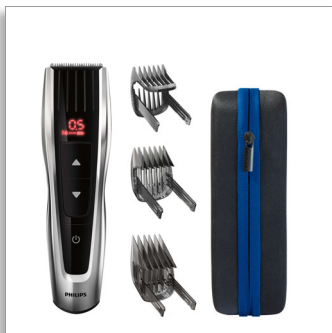

Philips Hairclipper series
9000
Hajvágó

Önélező, fém vágópengék
60 hosszbeállítás
120 p vez. nélküli haszn./1 ó töltés

HC9420/15

A Philips legjobb terméke

Utolérhetetlen teljesítmény, utolérhetetlen hajvágás.

A HAIRCLIPPER Series 9000 készülék egyetlen kattintással biztosítja a tökéletes precizitást és irányíthatóságot a hajvágás során. A motorizált fésűkkel és nagy teljesítményű vágóegységgel ellátott készülék az egyetlen olyan hajvágó, amely mindig biztosítja a kívánt eredményt.