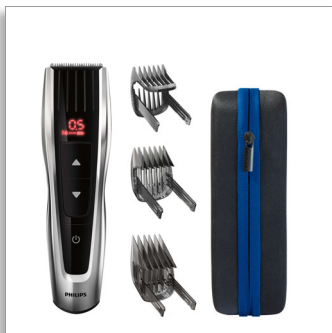

Philips Hairclipper series
9000
Matu griešanas ierīce

Pašuzasinoši metāla asmeņi
60 garuma iestatījumi
120 min izm. bez vada/1 h uzlāde

HC9420/15

Philips vislabākais

Izcila jauda, Lielisks matu griezumus.

HAIRCLIPPER Series 9000 sniedz pilnīgu precizitāti un kontroli pār matu griezumu ar vienu vienīgu klikšķi. Pateicoties elektriski regulējamām ķemmēm un augstas veiktspējas griezējelementam, tā ir vienīgā matu griešanas ierīce, kas pastāvīgi nodrošina paredzētos rezultātus.

Vienkārša lietošana

- Patur atmiņā pēdējo izmantoto garuma iestatījumu
- Līdz pat 120 minūšu darbības laiks bez vada

Sniegums

- Elektriski regulējamās ķemmes vieglai garuma izvēlei
- Viegli pielāgojas bieziem matiem
- Garantija pirkuma aizsardzībai
- Pašuzasinoši metāla asmeņi