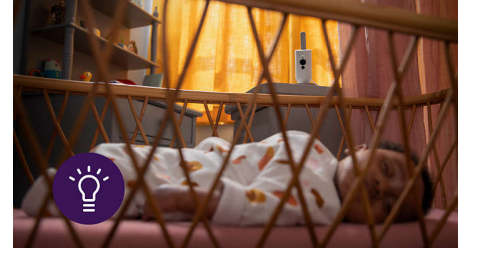

Rahatlatıcı ortam gece ışığı

Bebek ünitesine entegre ortam gece ışığıyla bebeğinizin odasına rahatlatıcı bir ışıltı katın. Ebeveyn ünitesini ve Baby Monitor+ uygulamasını kullanarak ışığı açıp kapatın veya yoğunluğunu ayarlayın.