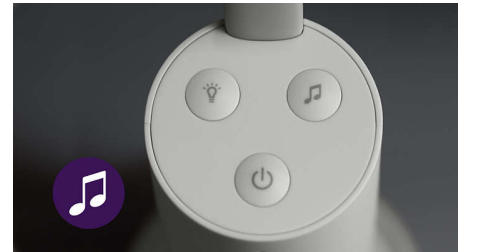

Sakinleştirici sesler

Kuş sesleri ve gece doğa seslerinden Rock-a-Bye Baby gibi ninnilere kadar 15 rahatlatıcı parça arasından seçim yapın. İsterseniz daha sonra çalmak için kendi kaydınızı yapın. Ne de olsa bir ebeveynin sesinin yerini başka hiçbir şey tutamaz.