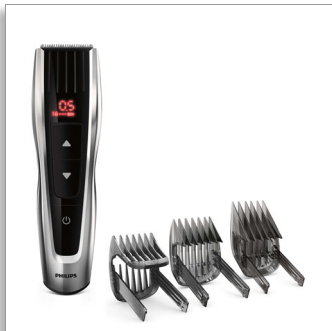

Philips Hairclipper series  
7000  
Κουρευτική μηχανή

Λεπίδες από ανοξείδωτο ατσάλι  
60 ρυθμίσεις μήκους  
120 λεπτά αυτονομίας/φόρτιση  
1 ώρας

HC7460/15