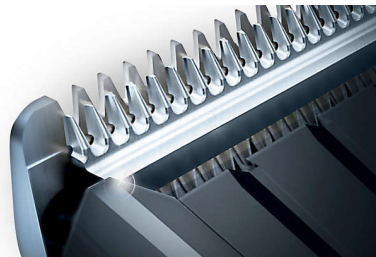

Λεπίδες από ανοξείδωτο ατσάλι

Αυτοακονιζόμενες λεπίδες από ανοξείδωτο ατσάλι για να διατηρούνται αιχμηρές για μεγάλο διάστημα.