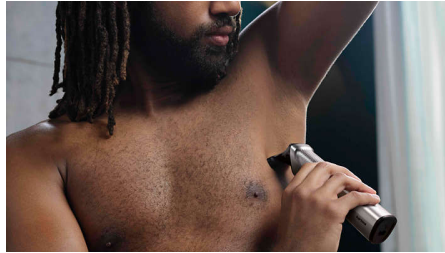

Особенности

Самозатачивающиеся лезвия

Самозатачивающиеся лезвия из стали на этом триммере для лица и тела закалены железом для максимального срока службы. Они останутся максимально острыми, не заржавеют и не требуют смазки.

16 насадок для волос на голове, лице и теле

Универсальный триммер Philips 7000* поставляется с 16 насадками для подравнивания волос по всему телу.

Металлический триммер

Создавайте четкие контуры и подравнивайте даже густые волосы до одинаковой длины благодаря точным стальным лезвиям триммера для бороды и тела. Эти лезвия не заржавеют и не требуют заточки, что обеспечит более длительный срок службы.

Бритва для тела с системой защиты кожи

Бритва для тела обеспечивает комфортное удаление волос в любой области тела ниже шеи. Уникальная система защищает даже самые чувствительные участки кожи, позволяя подравнивать волосы до 0,5 мм.

Пластиковый триммер для создания контура

Тонкий корпус этого высокоточного триммера позволяет без труда создавать точные контуры.

Триммер для носа и ушей

Этот универсальный триммер быстро удаляет нежелательные волосы в носу и ушах без порезов и ссадин.