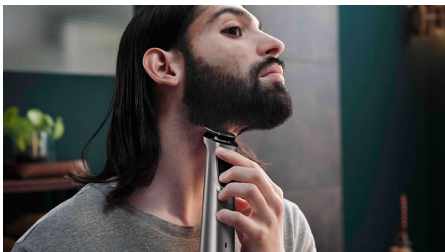

Металлический триммер

Создавайте четкие контуры и подравнивайте даже густые волосы до одинаковой длины благодаря точным стальным лезвиям триммера для бороды и тела. Эти лезвия не заржавеют и не требуют заточки, что обеспечит более длительный срок службы.