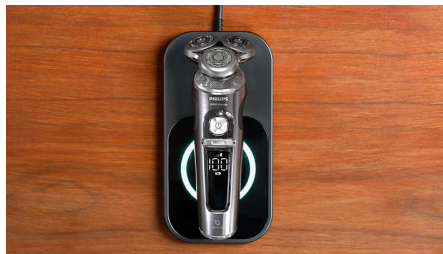

Plateau de charge sans fil Qi

Il n'est plus nécessaire de brancher des cordons d'alimentation dans des pièces humides. Posez simplement votre rasoir électrique sans fil sur le plateau de charge Qi pour une charge sans fil.

Capteur Power Adapt

Ce rasoir électrique est équipé d'un capteur intelligent de pilosité faciale qui détecte la densité des poils 500 fois par seconde. Cette technologie modifie automatiquement la puissance de coupe pour vous procurer un rasage en douceur et sans effort.